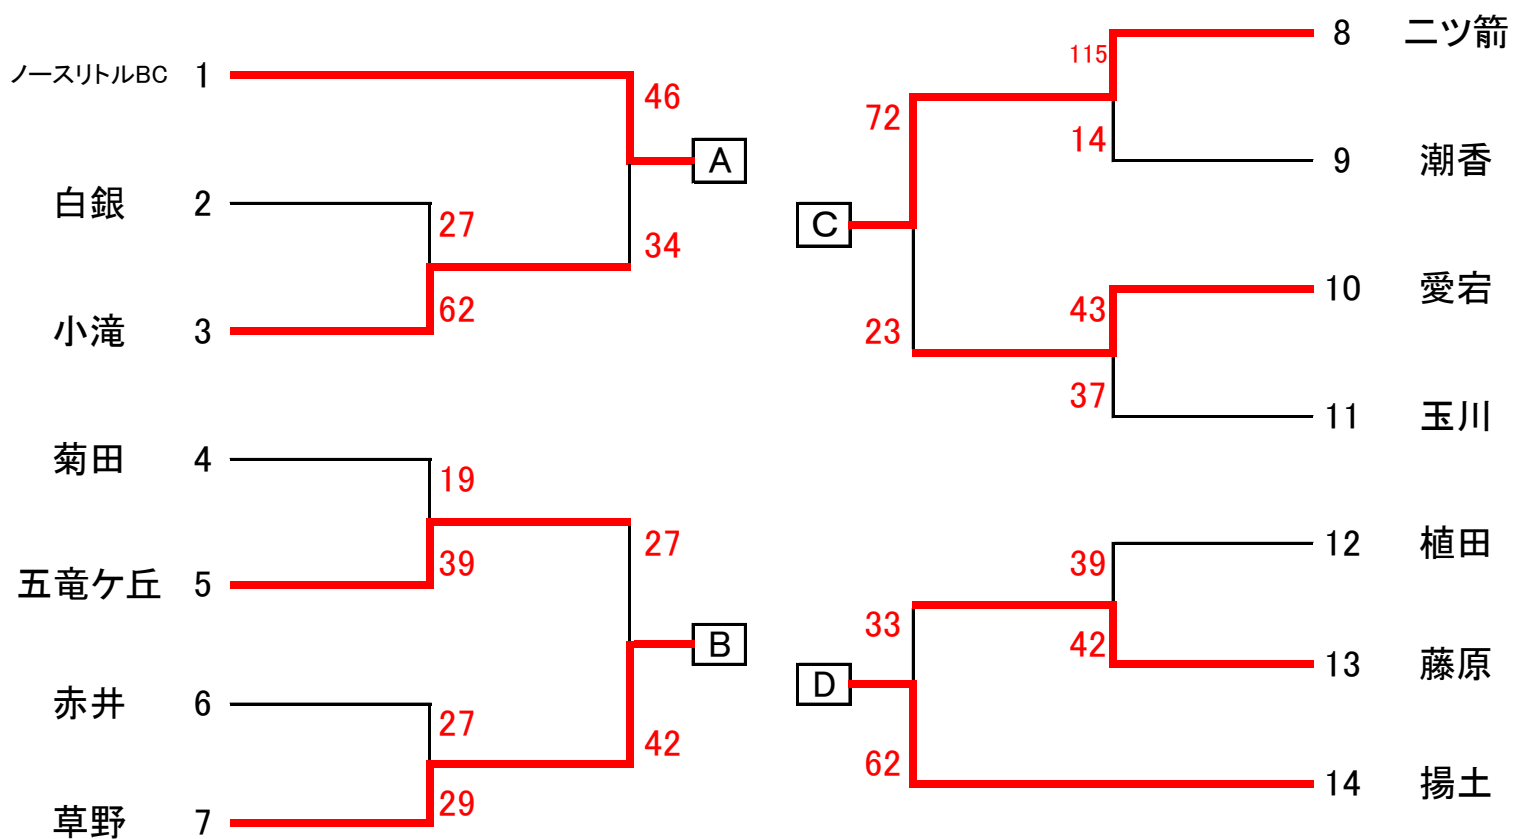

令和6年度第4回サマーカップいわき地区予選会結果

【男子】

【女子】

令和6年度第4回サマーカップいわき地区予選決勝リーグ結果

【男子】

チーム	A 小滝	B ノースリトルBC	C 藤原	D 揚土	勝	負	順位
A 小滝		○ 69-38	○ 55-31	● 35-37	2	1	2
B ノースリトルBC	● 38-69		● 39-45	● 55-63	0	3	4
C 藤原	● 31-55	○ 45-39		● 33-53	1	2	3
D 揚土	○ 37-35	○ 63-55	○ 53-33		3	0	1

【女子】

チーム	A ノースリトルBC	B 草野	C ニツ箭	D 揚土	勝	負	順位
A ノースリトルBC		○ 45-34	● 43-50	○ 42-38	2	1	2
B 草野	● 34-45		● 27-44	● 31-38	0	3	4
C ニツ箭	○ 50-43	○ 44-27		○ 45-42	3	0	1
D 揚土	● 38-42	○ 38-31	● 42-45		1	2	3