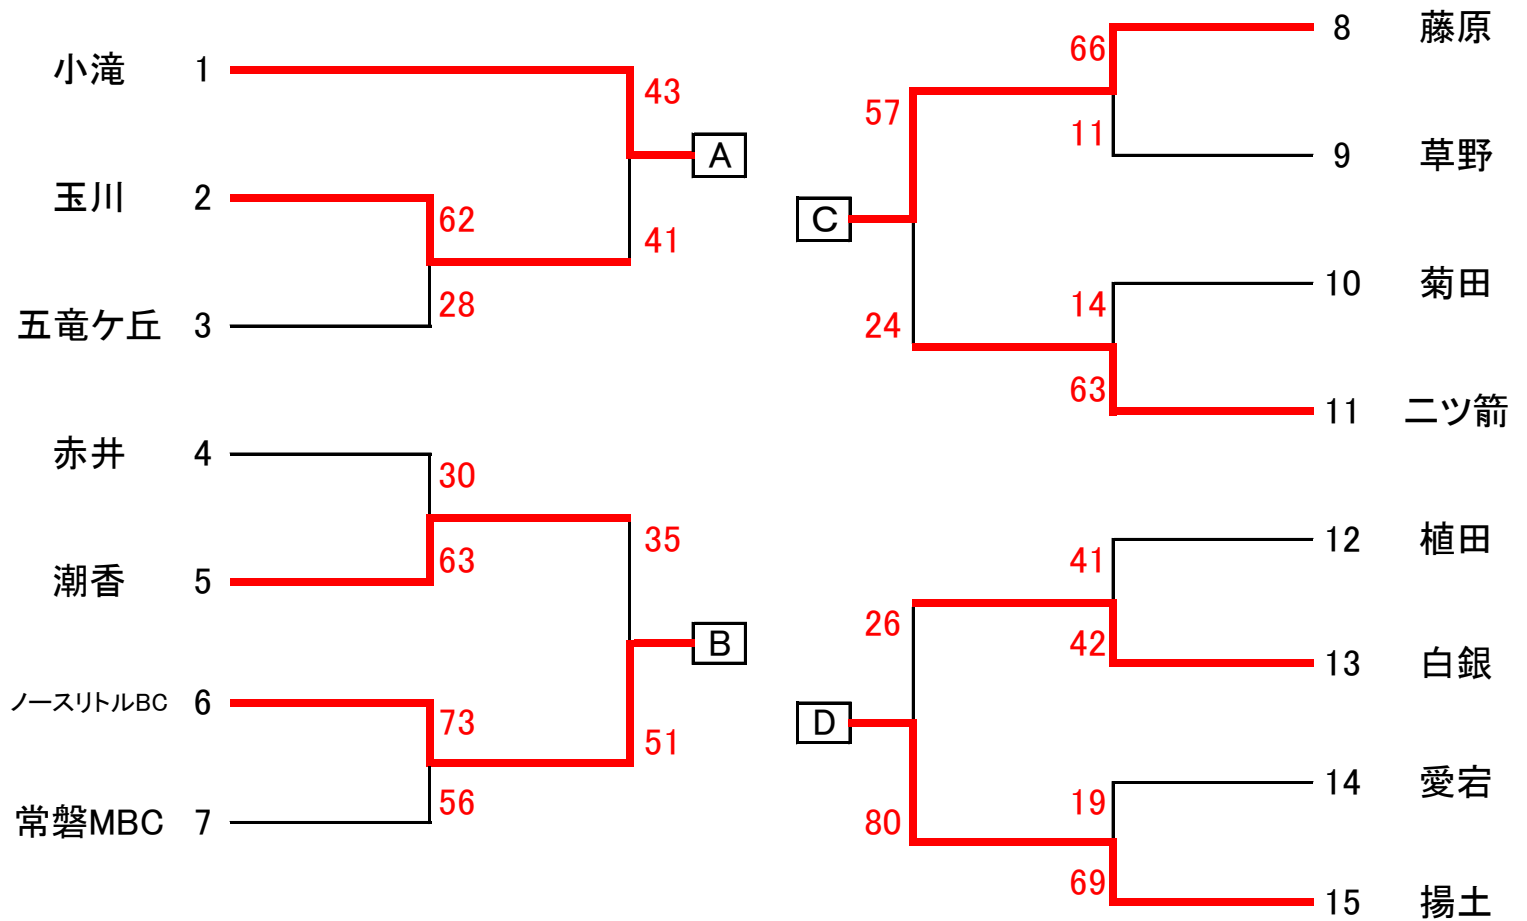

令和6年度第4回サマーカップいわき地区予選会結果

【男子】

【女子】

令和6年度第4回サマーカップいわき地区予選決勝リーグ結果

【男子】

チーム	A 小滝	B ノースリトルBC	C 藤原	D 揚土	勝	負	順位
A 小滝		○ 69-38	○ 55-31	● 35-37	2	1	2
B ノースリトルBC	● 38-69		● 39-45	● 55-63	0	3	4
C 藤原	● 31-55	○ 45-39		● 33-53	1	2	3
D 揚土	○ 37-35	○ 63-55	○ 53-33		3	0	1

【女子】

チーム	A ノースリトルBC	B 草野	C ニツ箭	D 揚土	勝	負	順位
A ノースリトルBC		○ 45-34	● 43-50	○ 42-38	2	1	2
B 草野	● 34-45		● 27-44	● 31-38	0	3	4
C ニツ箭	○ 50-43	○ 44-27		○ 45-42	3	0	1
D 揚土	● 38-42	○ 38-31	● 42-45		1	2	3