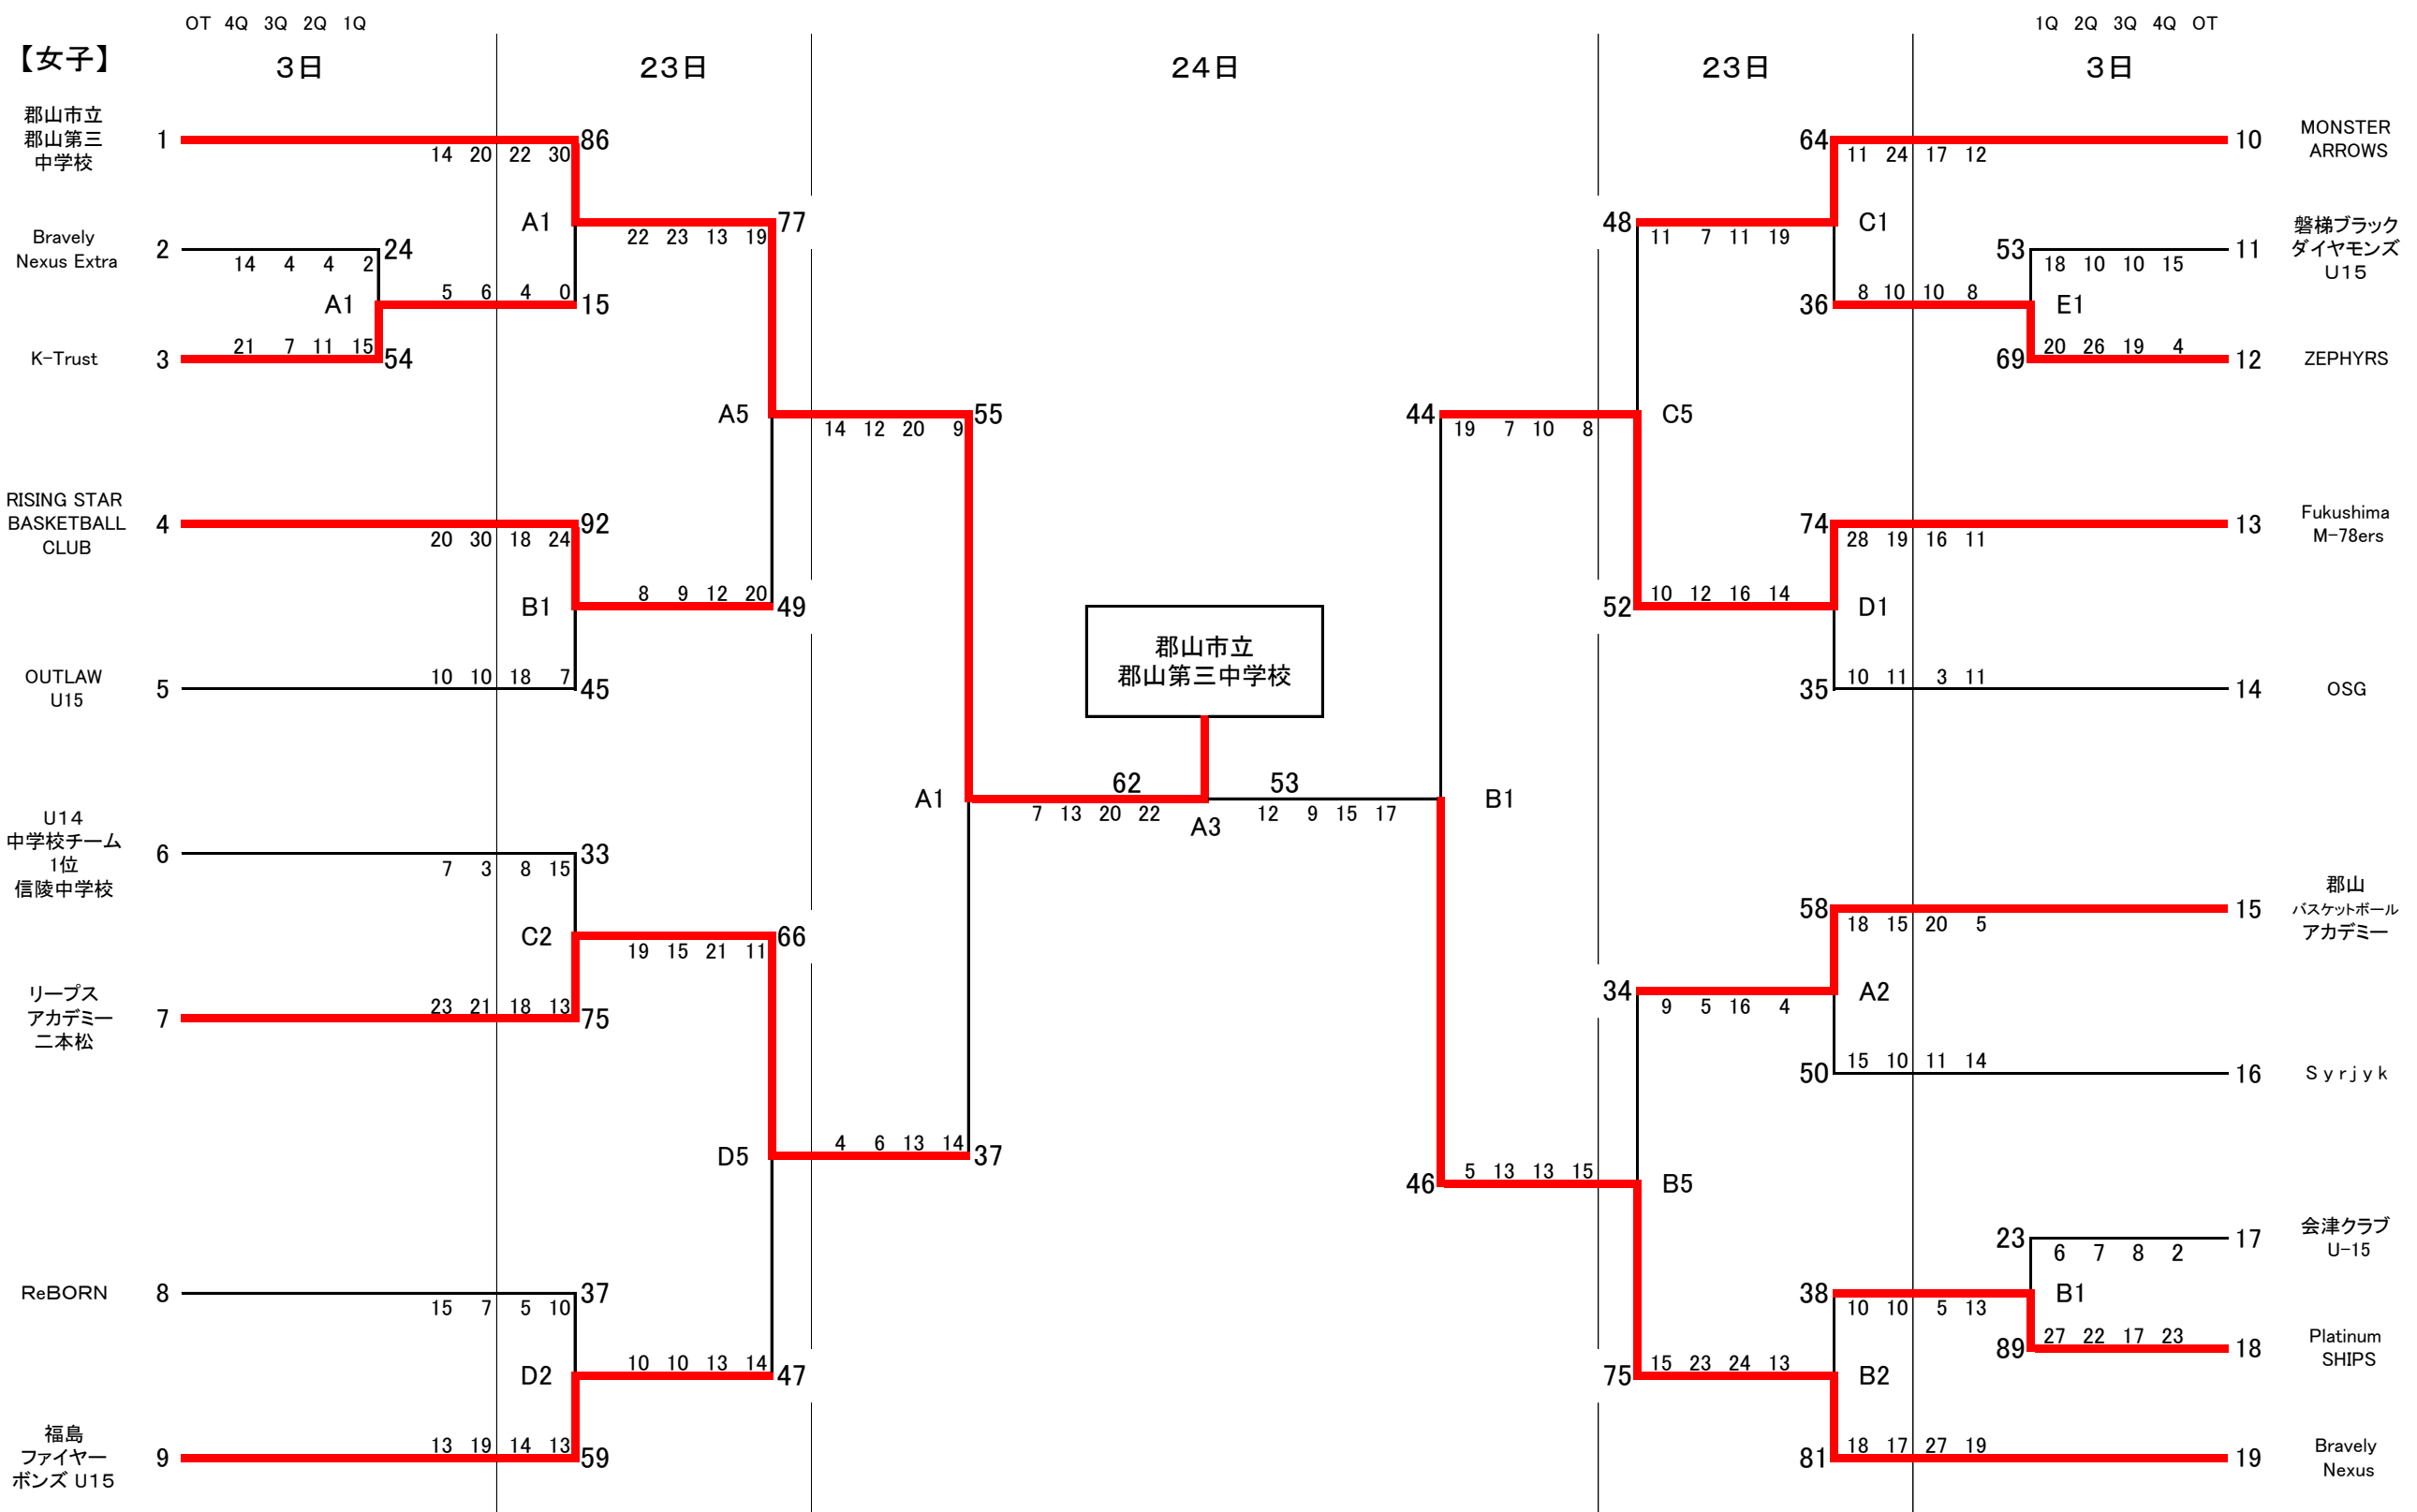

会場：いわき市立総合体育館(A・B・E)

いわき市立南部アリーナ(C・D)

会場：いわき市立総合体育館(A・B・E)

いわき市立南部アリーナ(C・D)

【試合開始予定時刻】

開館：11月3日(日)開館9時、23日(土)開館8時、24日(日)開館9時

11月 3日(日)

第1試合10時00分

第2試合11時20分

第3試合12時40分

11月23日(土)

第1試合9時00分

第2試合10時20分

第3試合11時40分

第4試合13時00分

第5試合14時20分

第6試合15時40分

11月24日(日)

第1試合10時00分

第2試合11時20分

第3試合12時50分

第4試合14時20分