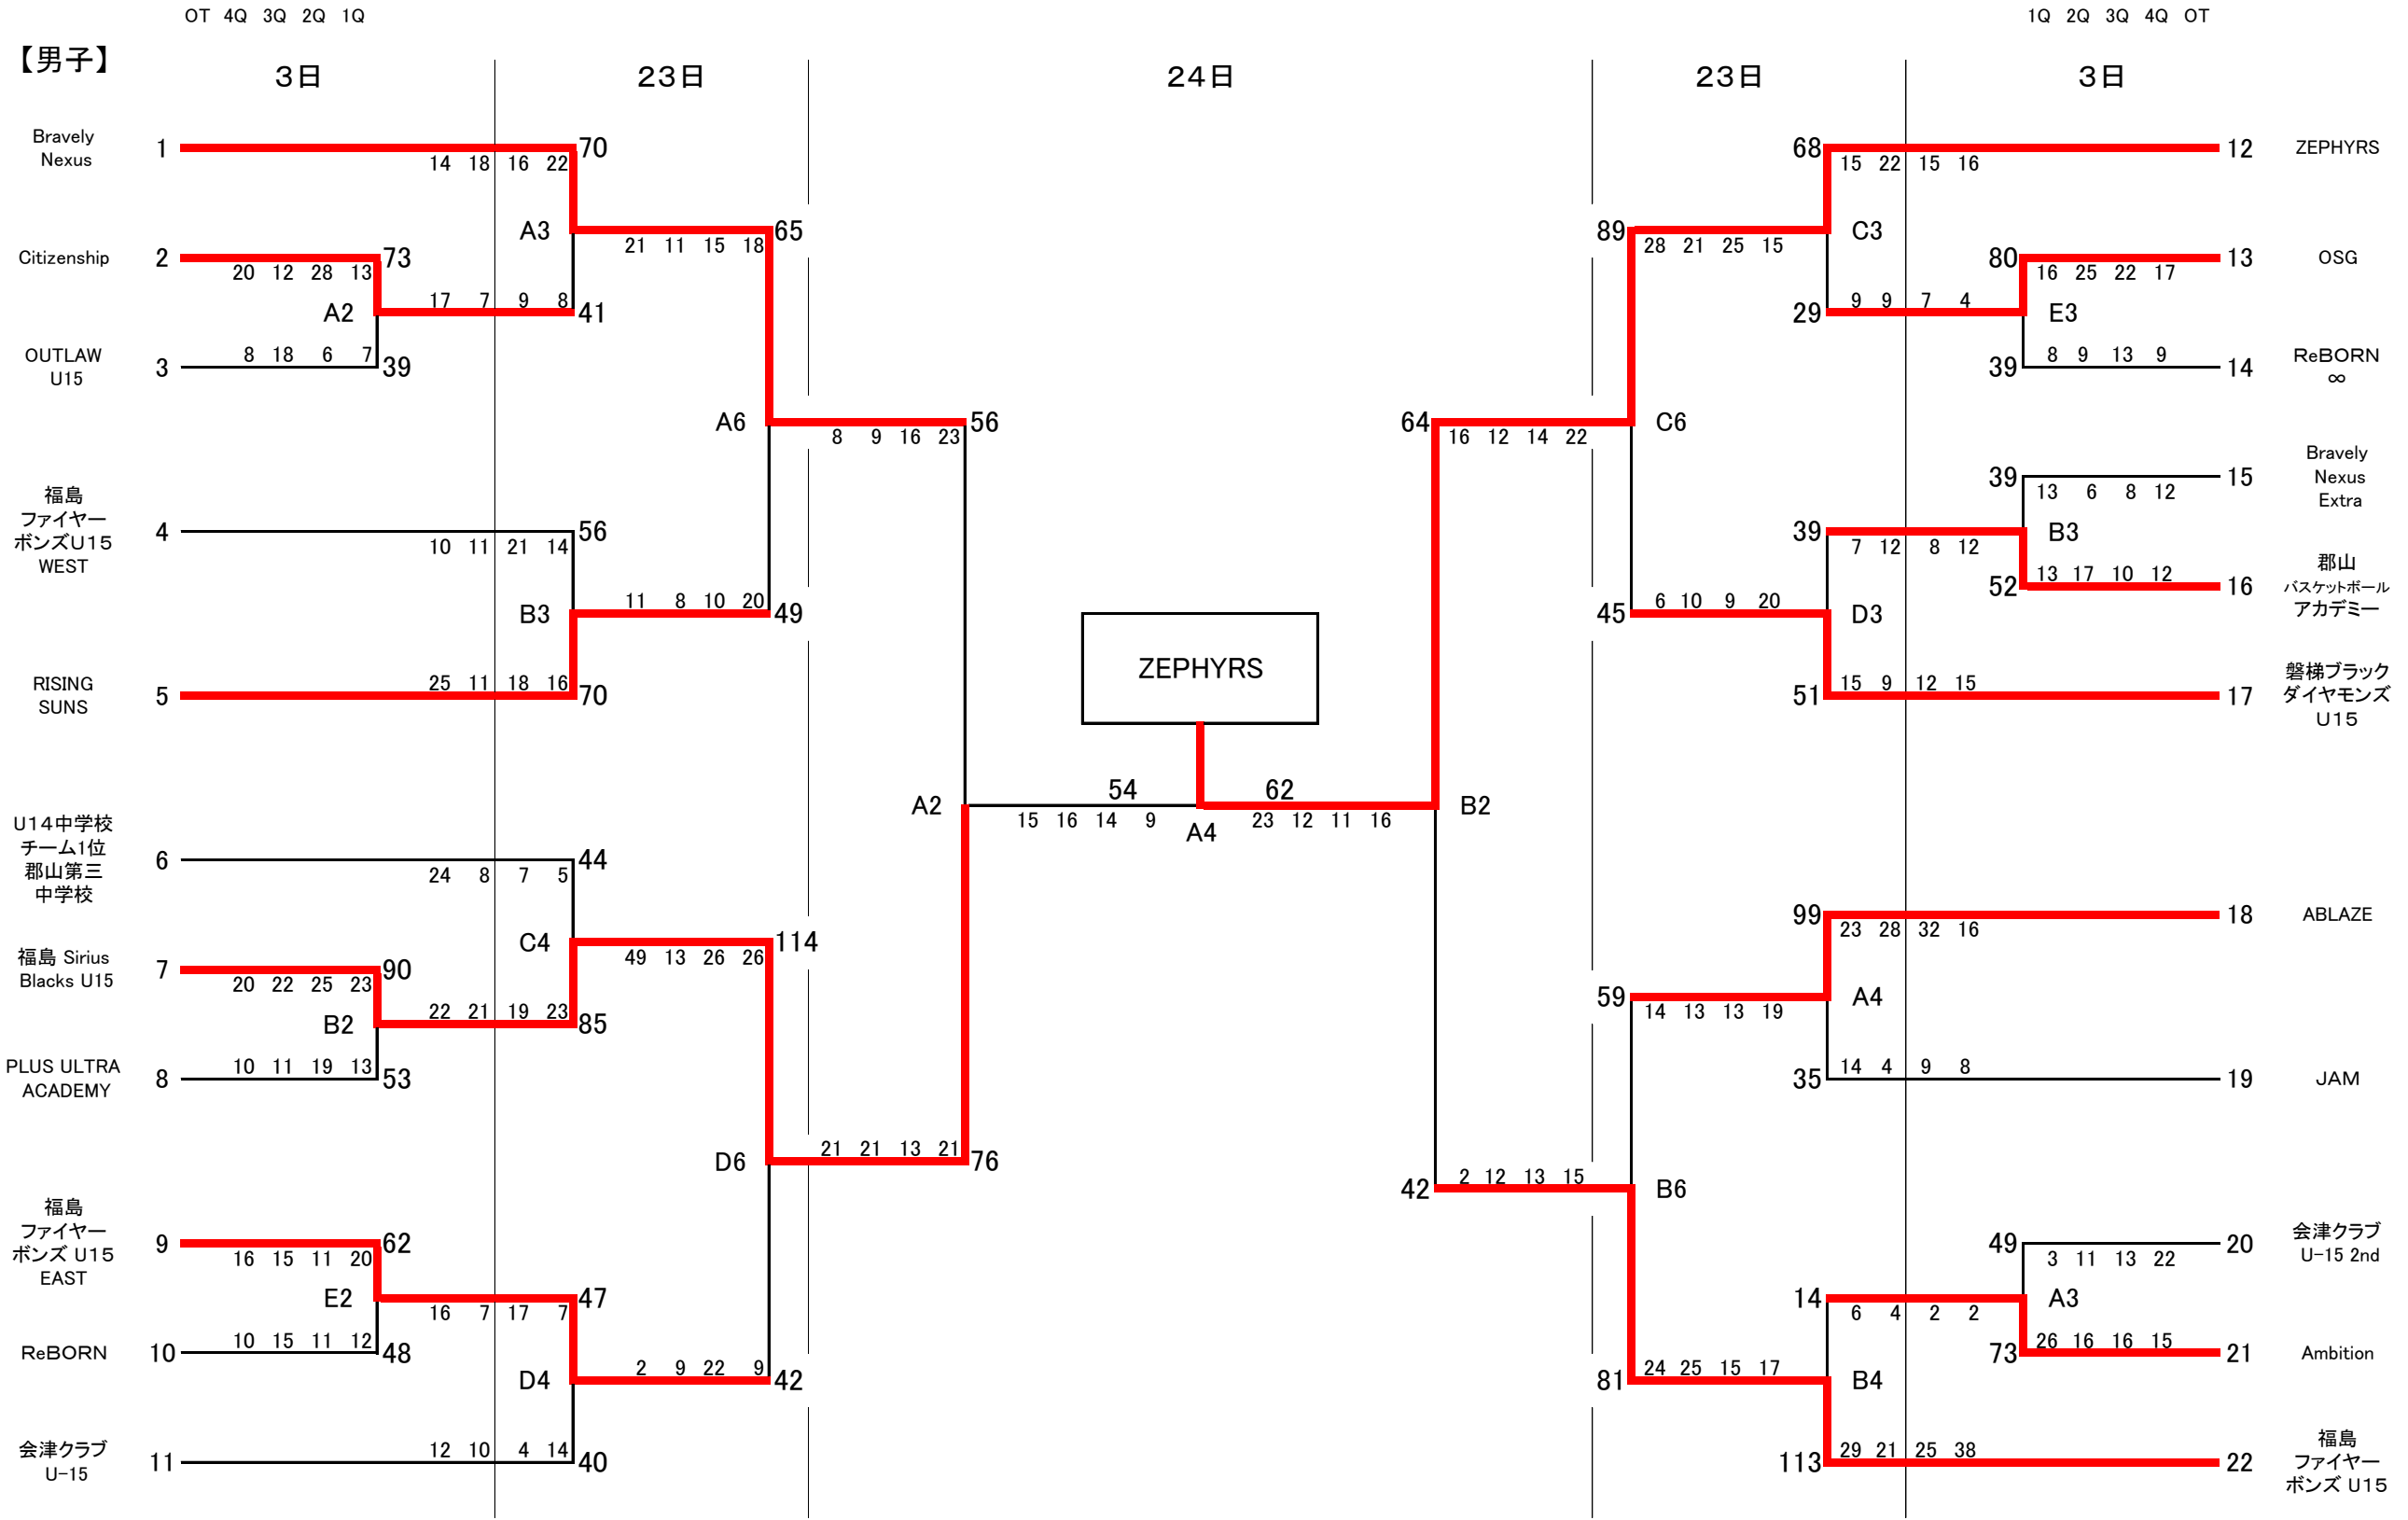

会場：いわき市立総合体育館(A・B・E)

いわき市立南部アリーナ(C・D)

会場：いわき市立総合体育館(A・B・E)

いわき市立南部アリーナ(C・D)

【試合開始予定時刻】

開館：11月3日(日)開館9時、23日(土)開館8時、24日(日)開館9時

11月 3日(日)

第1試合10時00分

第2試合11時20分

第3試合12時40分

11月23日(土)

第1試合9時00分

第2試合10時20分

第3試合11時40分

第4試合13時00分

第5試合14時20分

第6試合15時40分

11月24日(日)

第1試合10時00分

第2試合11時20分

第3試合12時50分

第4試合14時20分