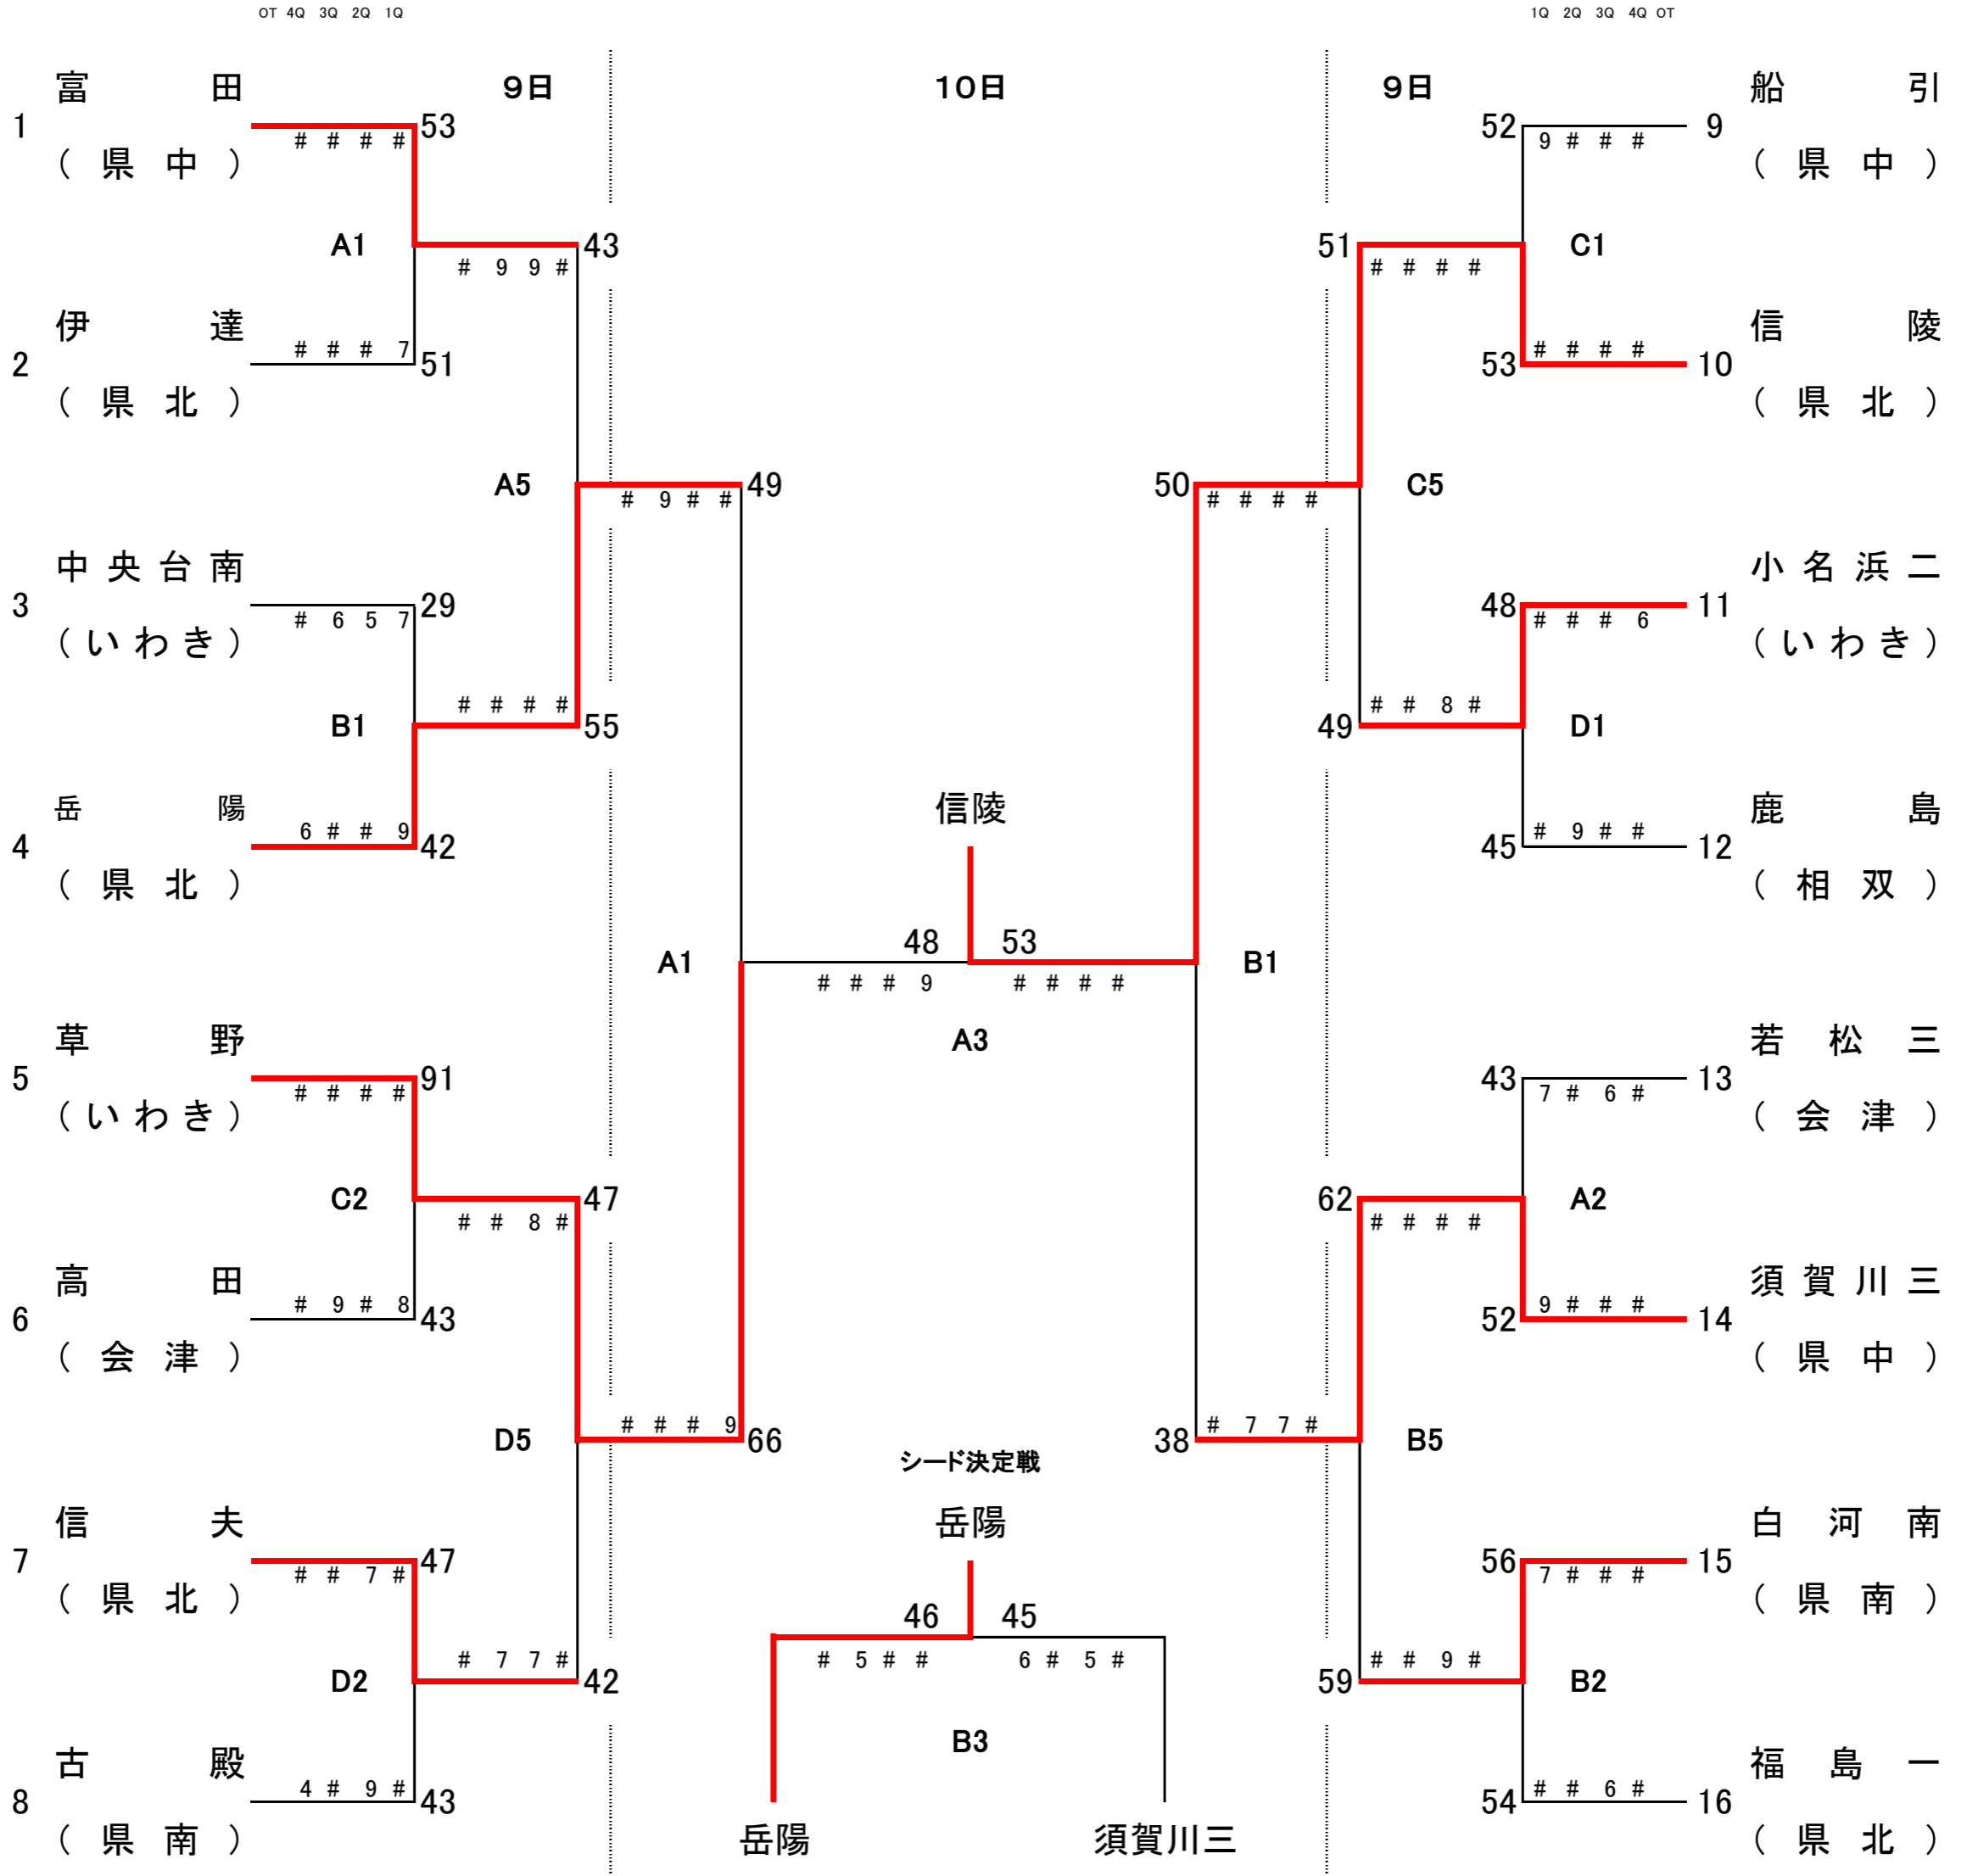

会場：いわき市立南部アリーナ(A・B) いわき市立関船体育館(C・D)

**【試合開始予定時刻】**

**開館:** 11月9日(土)開館8時、10日(日)開館9時

11月9日(土) 第1試合 9時00分	第2試合 10時20分	第3試合 11時40分	第4試合 13時00分
第5試合 14時20分	第6試合 15時40分		
11月10日(日) 第1試合 10時00分	第2試合 11時20分	第3試合 12時50分	第4試合 14時20分

# 女子トーナメント

会場 : いわき市立南部アリーナ(A・B) いわき市立関船体育館(C・D)

**【試合開始予定時刻】**

**開館:** 11月9日(土)開館8時、10日(日)開館9時

11月9日(土) 第1試合 9時00分	第2試合 10時20分	第3試合 11時40分	第4試合 13時00分
第5試合 14時20分	第6試合 15時40分		
11月10日(日) 第1試合 10時00分	第2試合 11時20分	第3試合 12時50分	第4試合 14時20分