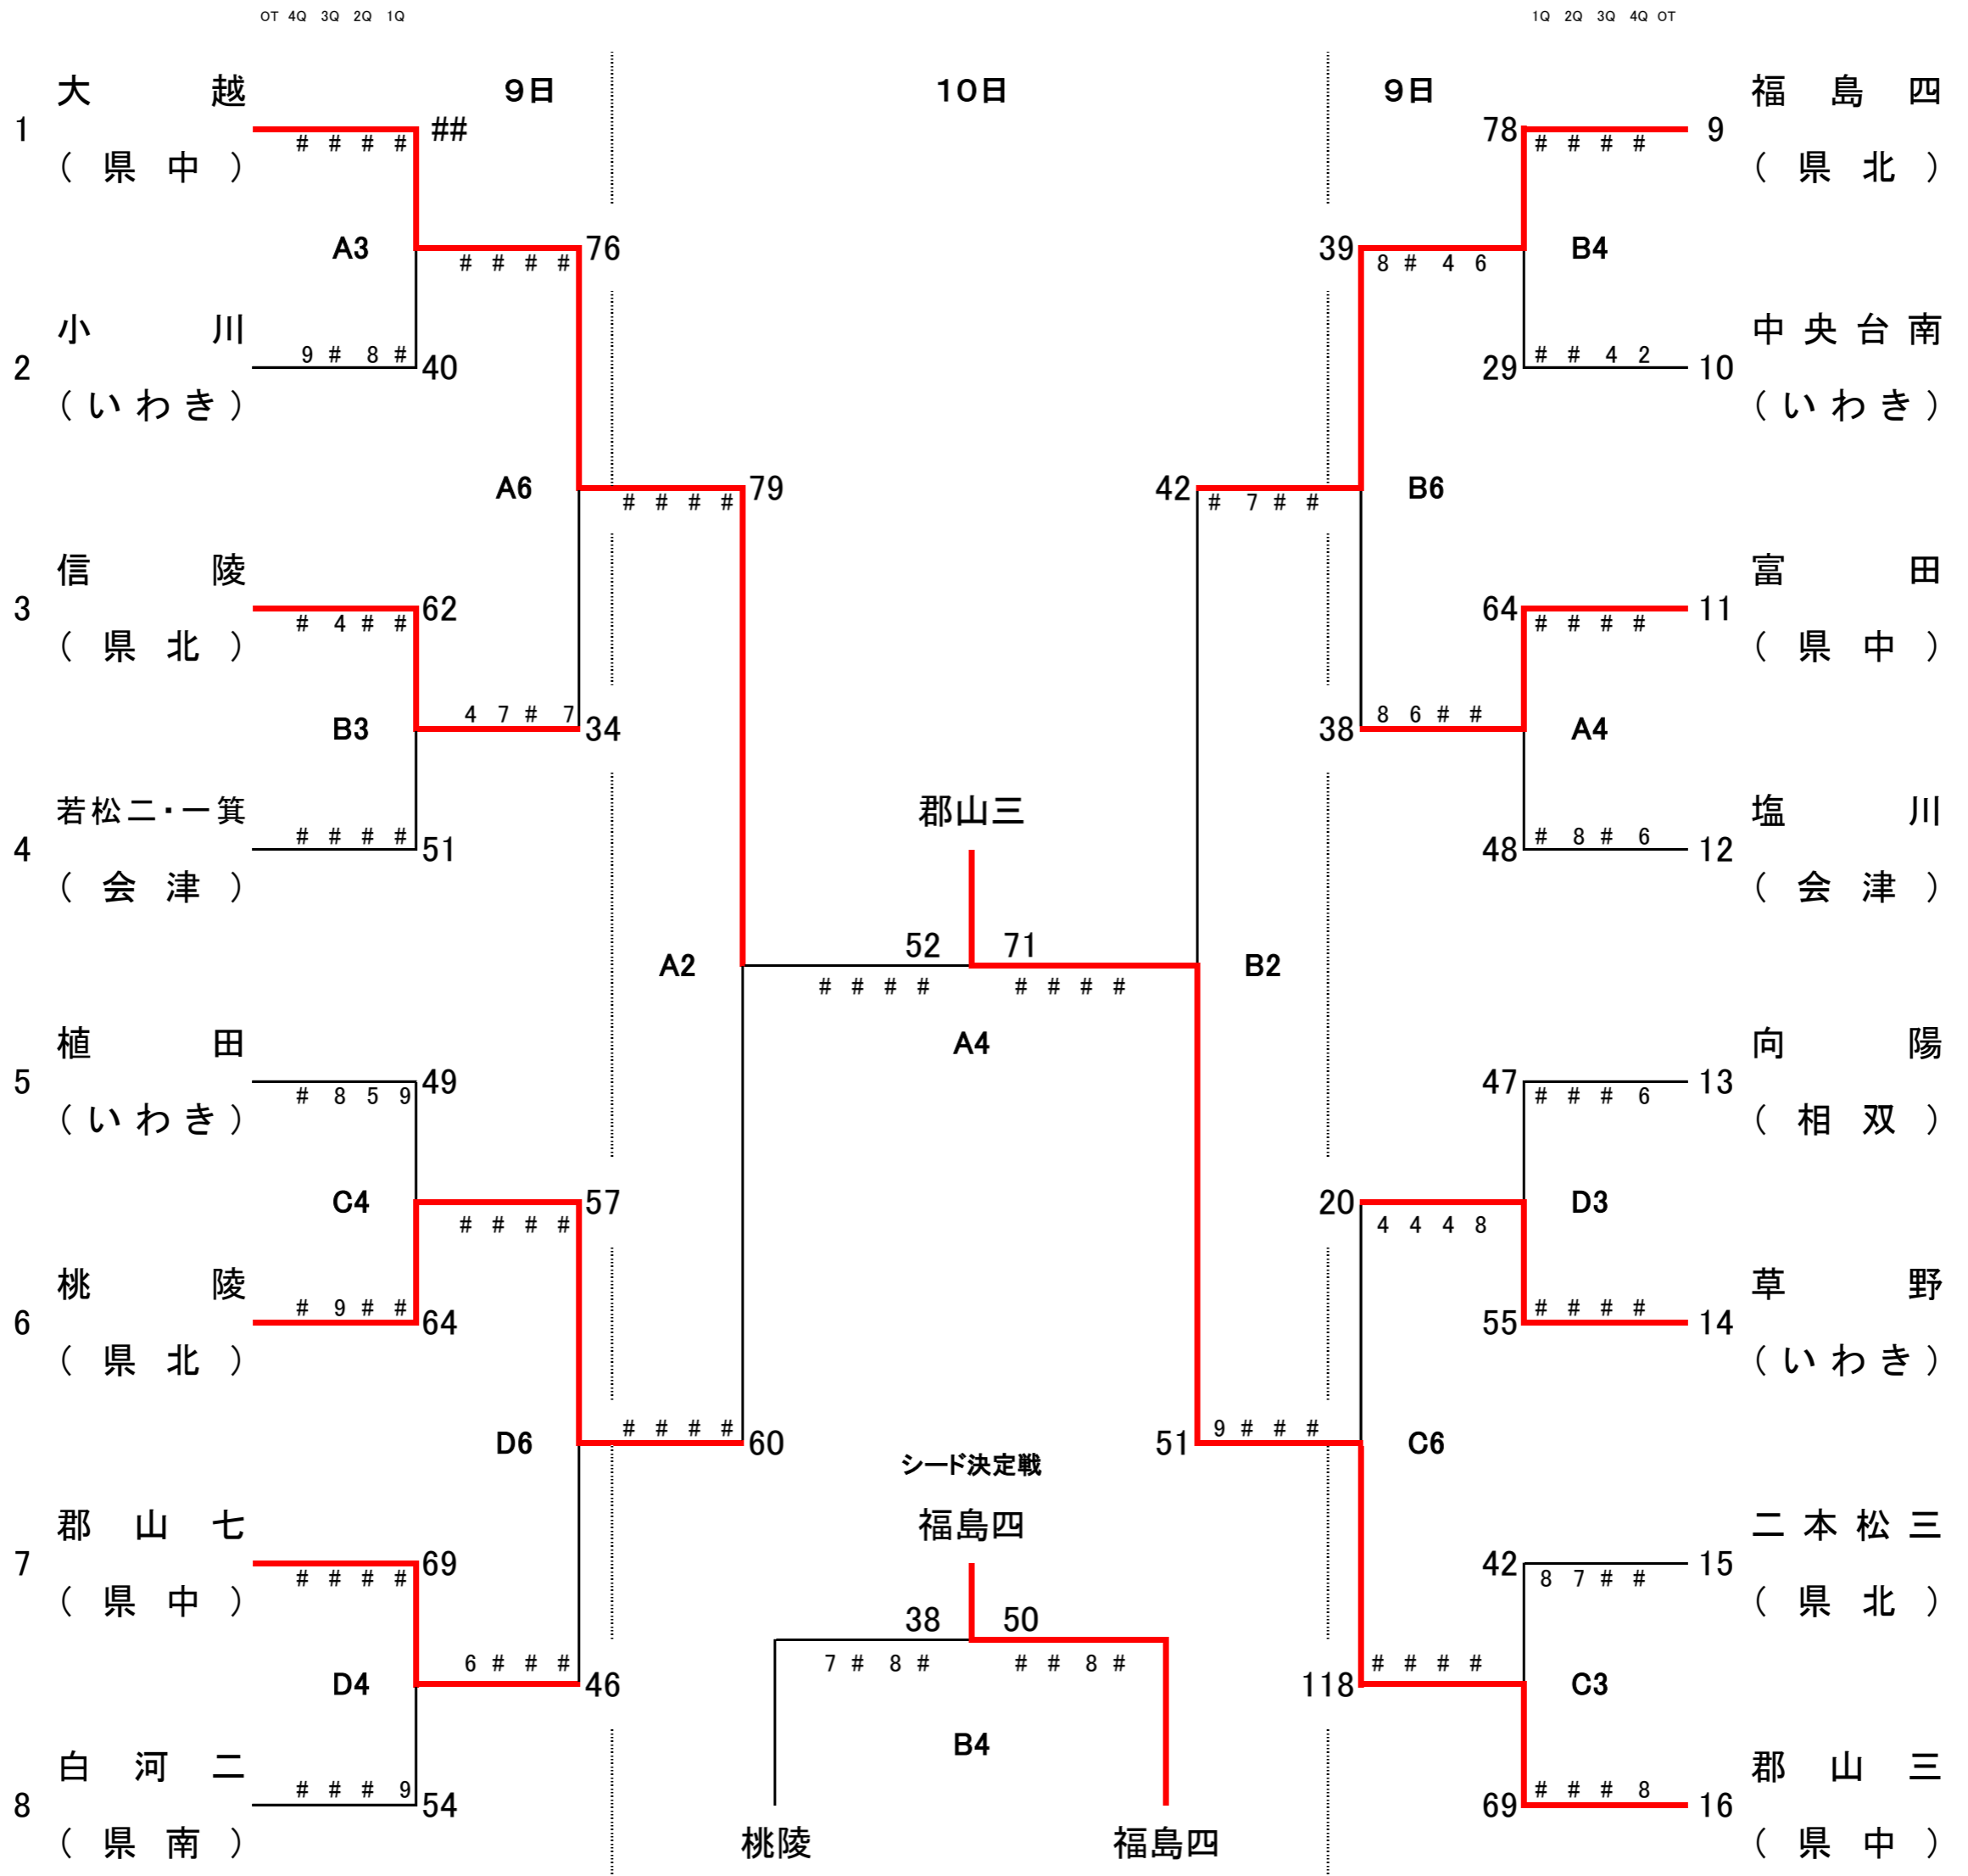

会場：いわき市立南部アリーナ(A・B) いわき市立関船体育館(C・D)

**【試合開始予定時刻】**

**開館:** 11月9日(土)開館8時、10日(日)開館9時

11月9日(土) 第1試合 9時00分	第2試合 10時20分	第3試合 11時40分	第4試合 13時00分
第5試合 14時20分	第6試合 15時40分		
11月10日(日) 第1試合 10時00分	第2試合 11時20分	第3試合 12時50分	第4試合 14時20分

# 女子トーナメント

会場 : いわき市立南部アリーナ(A・B) いわき市立関船体育館(C・D)

**【試合開始予定時刻】**

**開館:** 11月9日(土)開館8時、10日(日)開館9時

11月9日(土) 第1試合 9時00分	第2試合 10時20分	第3試合 11時40分	第4試合 13時00分
第5試合 14時20分	第6試合 15時40分		
11月10日(日) 第1試合 10時00分	第2試合 11時20分	第3試合 12時50分	第4試合 14時20分