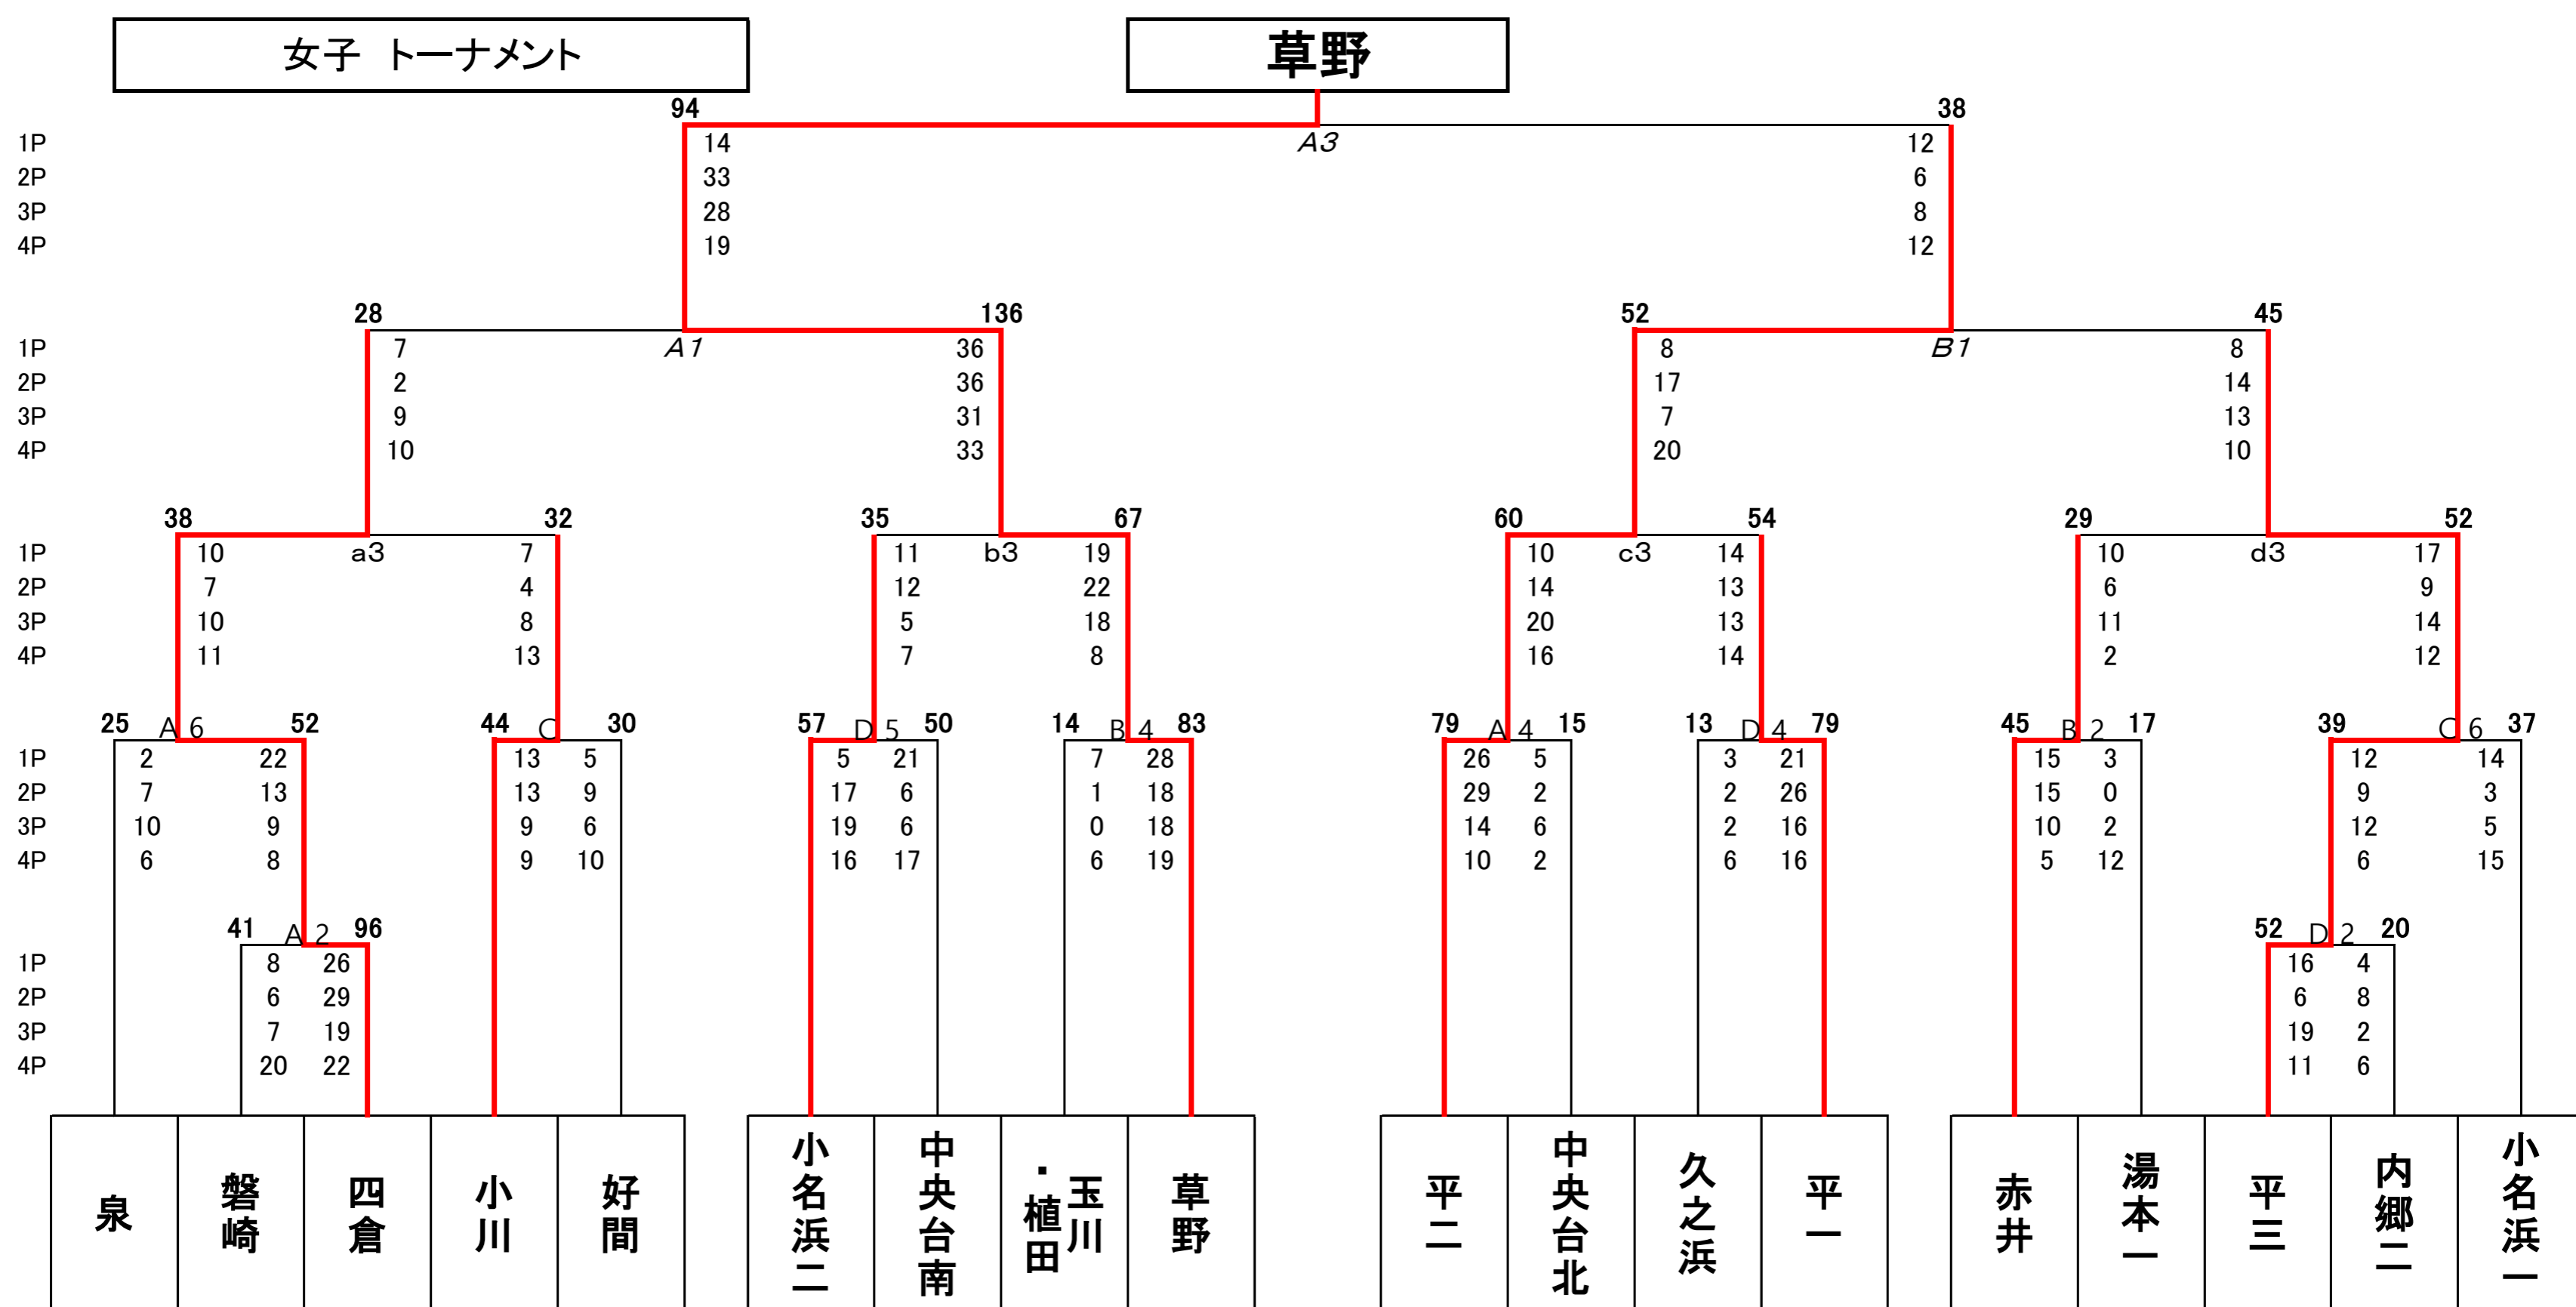

令和6年度 いわきカップ 結果

男子 シード決定戦

【男子の部】

- 第 1 位 草野 中学校
- 第 2 位 植田 中学校
- 第 3 位 平第二 中学校
- 第 3 位 磐崎 中学校

女子 シード決定戦

【女子の部】

- 第 1 位 草野 中学校
- 第 2 位 平第二 中学校
- 第 3 位 平第三 中学校
- 第 3 位 四倉 中学校