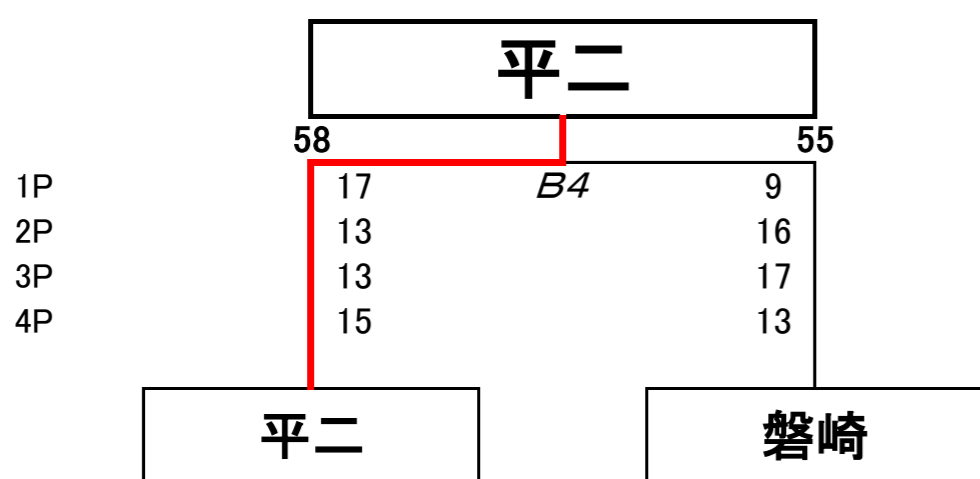

令和6年度 いわきカップ 結果

男子 シード決定戦

【男子の部】

- 第 1 位 草野 中学校
- 第 2 位 植田 中学校
- 第 3 位 平第二 中学校
- 第 3 位 磐崎 中学校

女子 シード決定戦

【女子の部】

- 第 1 位 草野 中学校
- 第 2 位 平第二 中学校
- 第 3 位 平第三 中学校
- 第 3 位 四倉 中学校