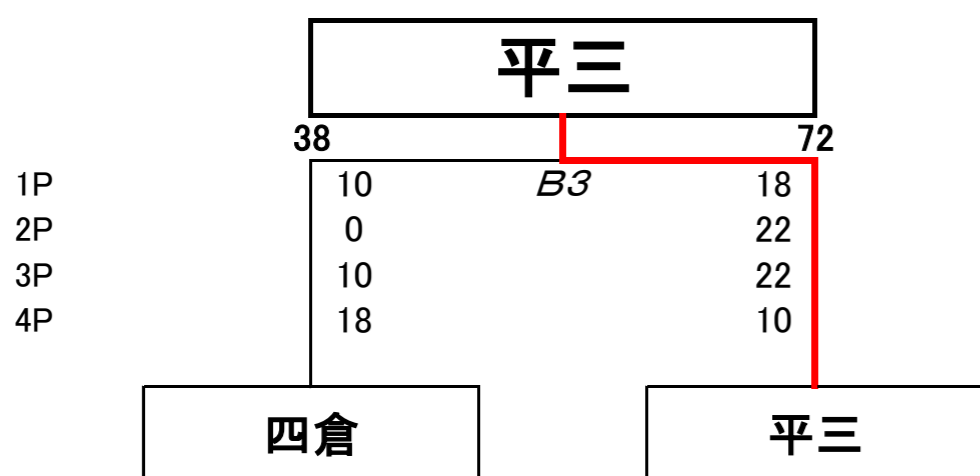

令和6年度 いわきカップ 結果

男子 シード決定戦

【男子の部】

- 第 1 位 草野 中学校
- 第 2 位 植田 中学校
- 第 3 位 平第二 中学校
- 第 3 位 磐崎 中学校

女子 シード決定戦

【女子の部】

- 第 1 位 草野 中学校
- 第 2 位 平第二 中学校
- 第 3 位 平第三 中学校
- 第 3 位 四倉 中学校