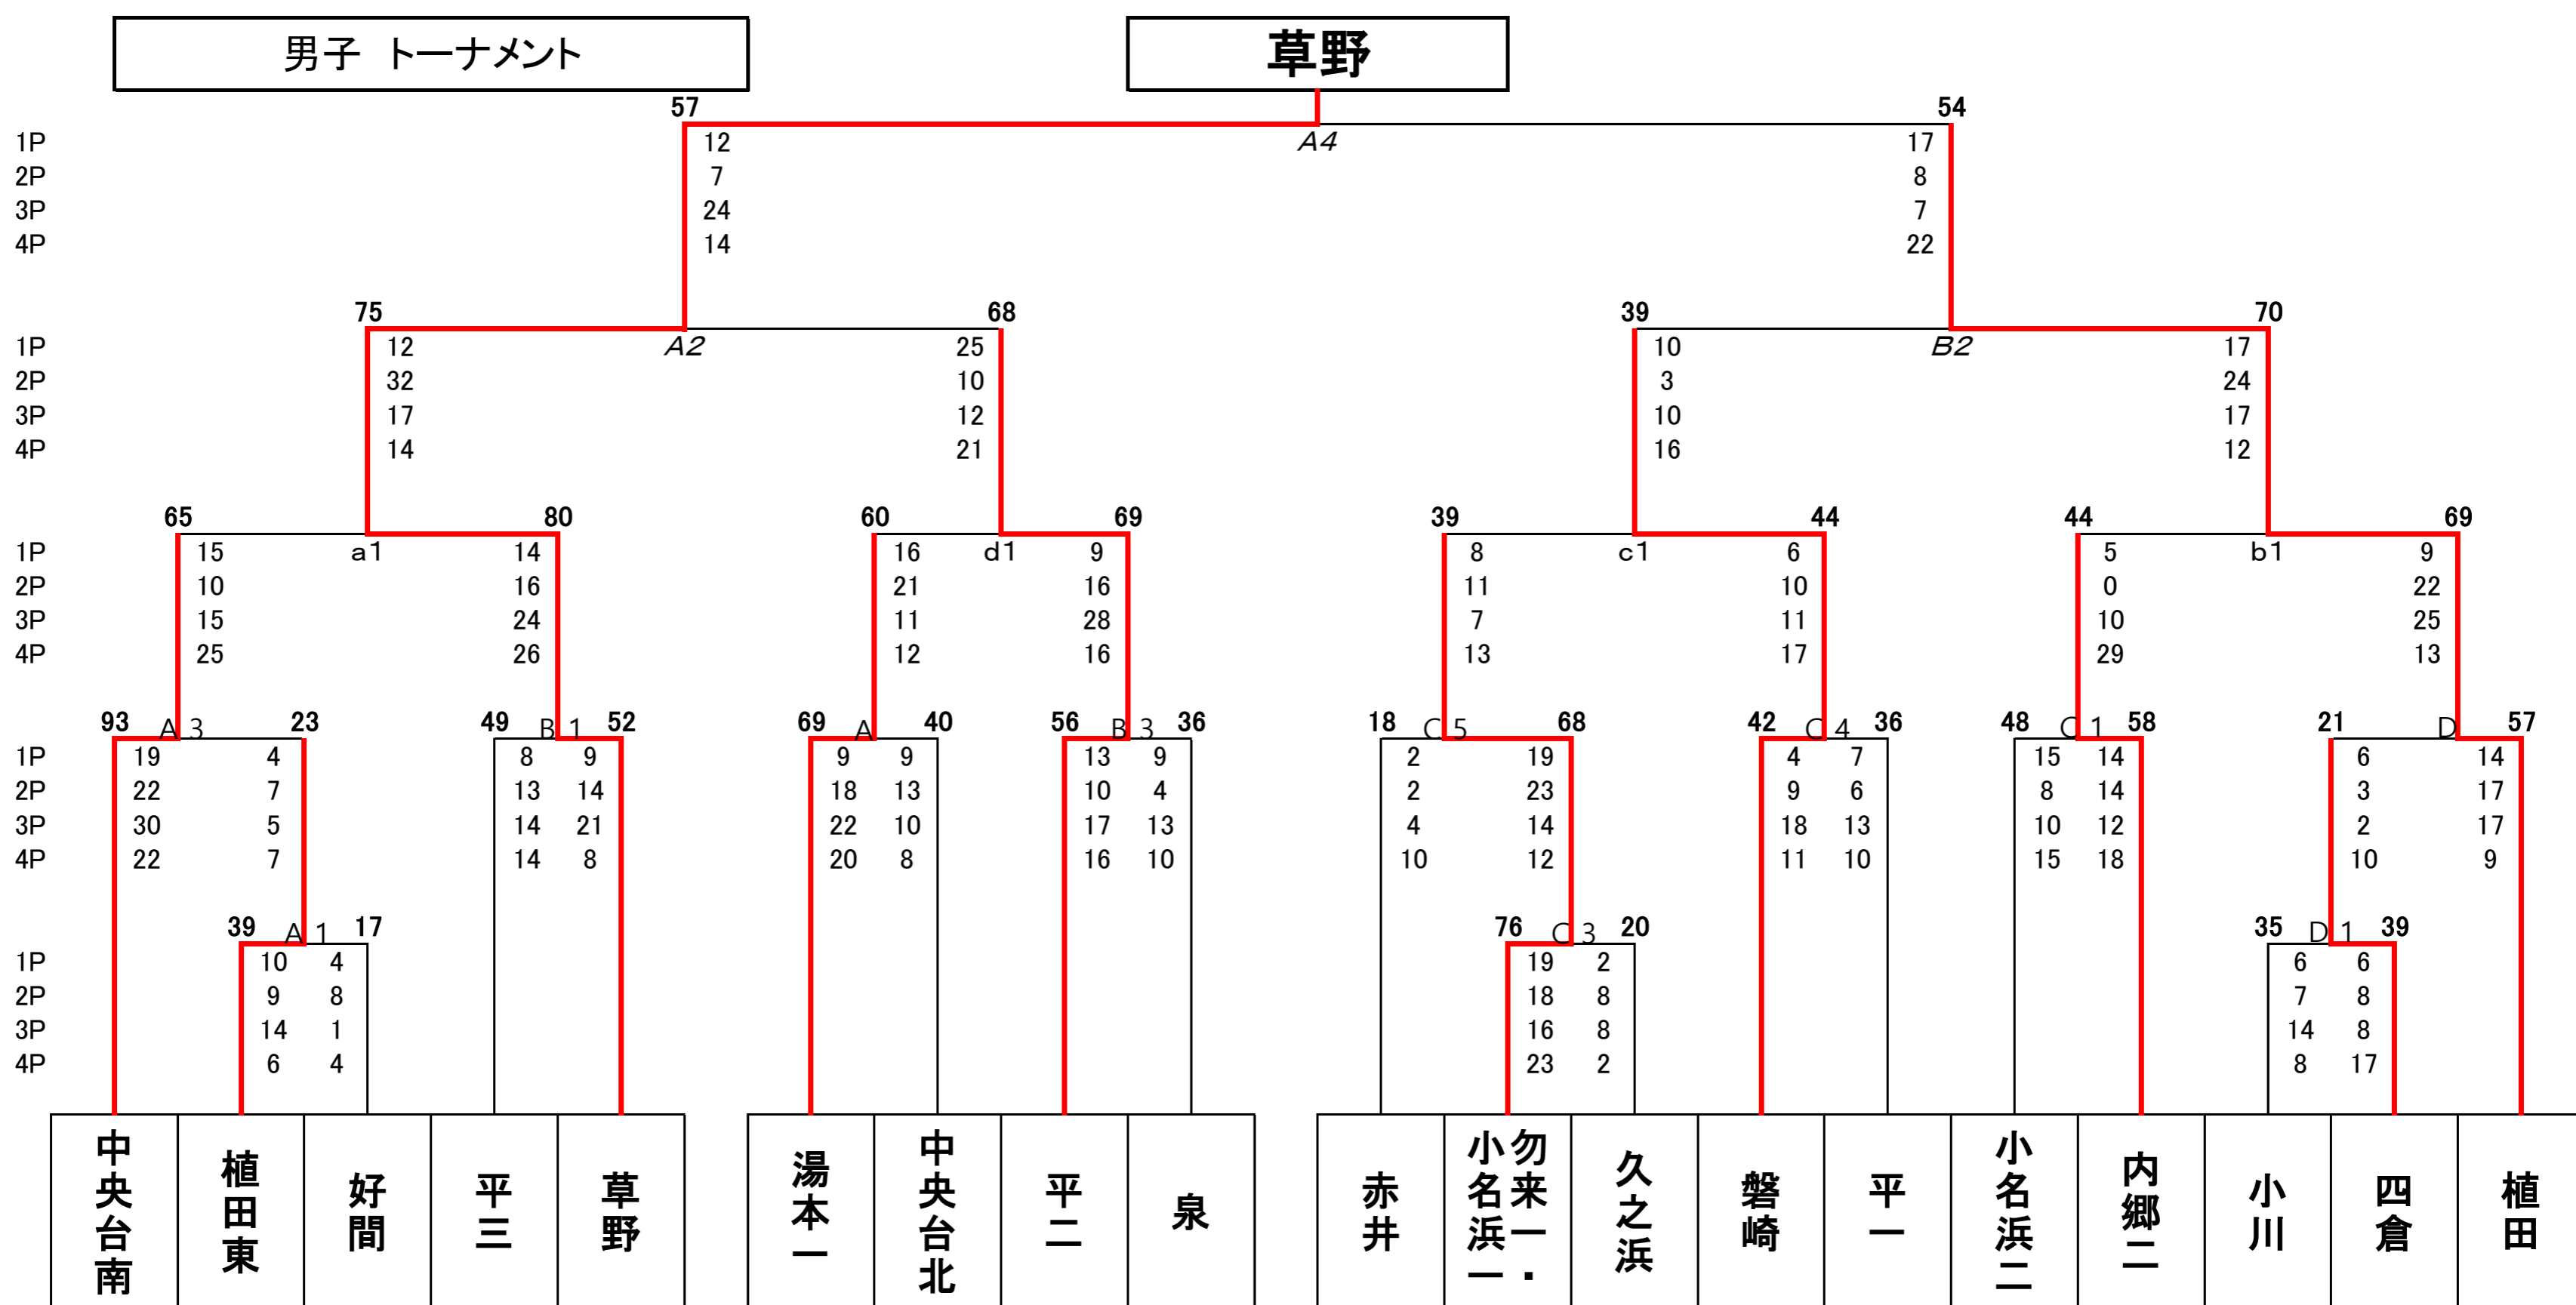

令和6年度 いわきカップ 結果

男子 シード決定戦

【男子の部】

- 第 1 位 草野 中学校
- 第 2 位 植田 中学校
- 第 3 位 平第二 中学校
- 第 3 位 磐崎 中学校

女子 シード決定戦

【女子の部】

- 第 1 位 草野 中学校
- 第 2 位 平第二 中学校
- 第 3 位 平第三 中学校
- 第 3 位 四倉 中学校