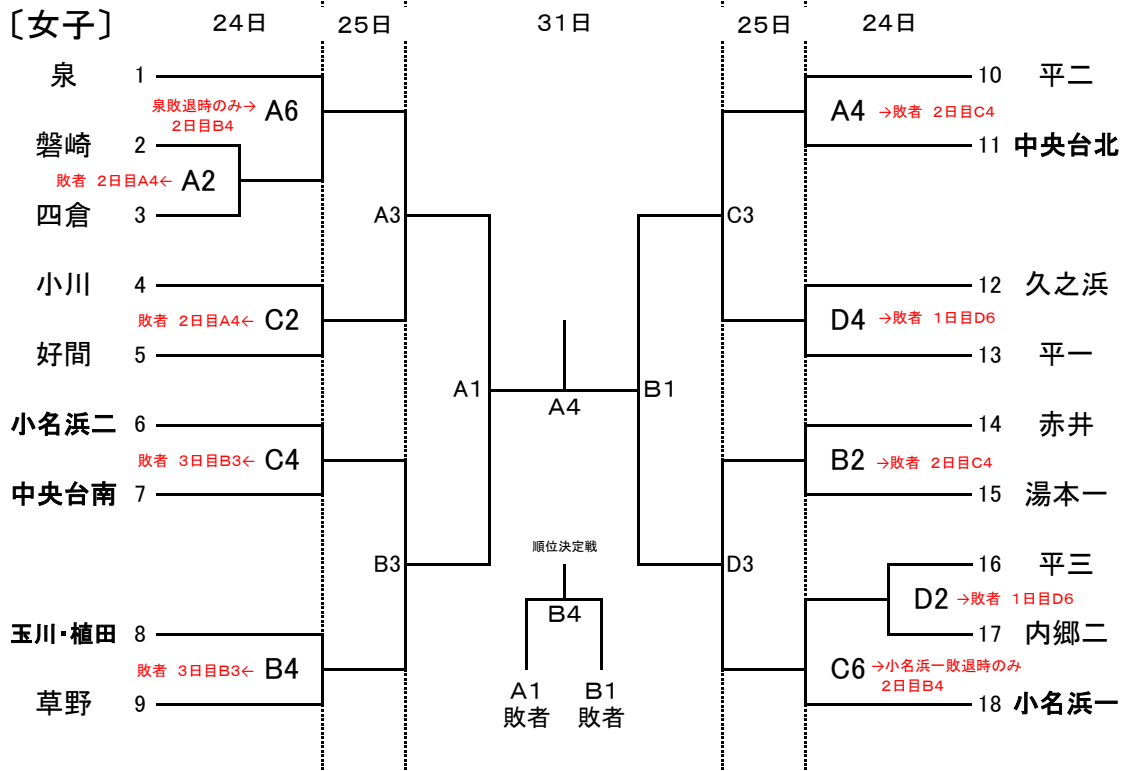

令和6年度いわきカップ 組み合わせ

[男子]

[女子]

24日 A・B: 南部アリーナ C・D: 勿来体育館
25日 A・B: 南部アリーナ C・D: 勿来体育館
31日 A・B: 南部アリーナ

	第1試合	第2試合	第3試合	第4試合	第5試合	第6試合
24日	8:30	9:50	11:10	12:30	13:50	15:10
25日	8:30	10:00	11:30	13:00		
31日	8:30	10:00	11:30	13:00	14:30	