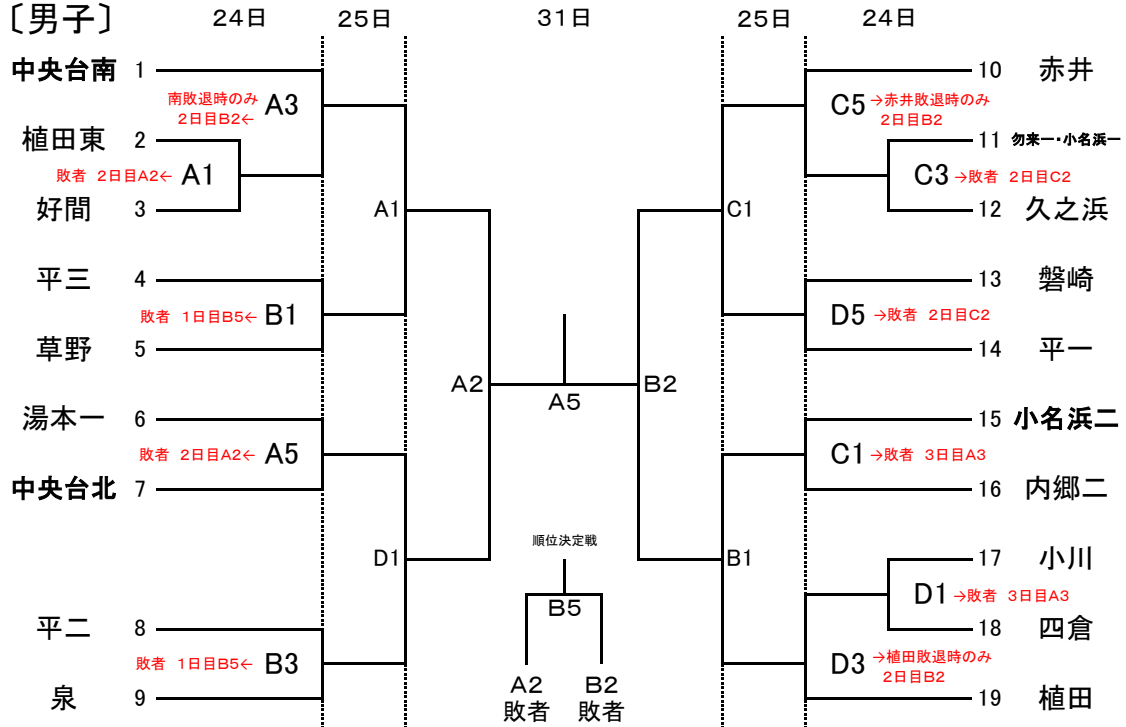

令和6年度いわきカップ 組み合わせ

[男子]

[女子]

24日 A・B: 南部アリーナ C・D: 勿来体育館
25日 A・B: 南部アリーナ C・D: 勿来体育館
31日 A・B: 南部アリーナ

	第1試合	第2試合	第3試合	第4試合	第5試合	第6試合
24日	8:30	9:50	11:10	12:30	13:50	15:10
25日	8:30	10:00	11:30	13:00		
31日	8:30	10:00	11:30	13:00	14:30	