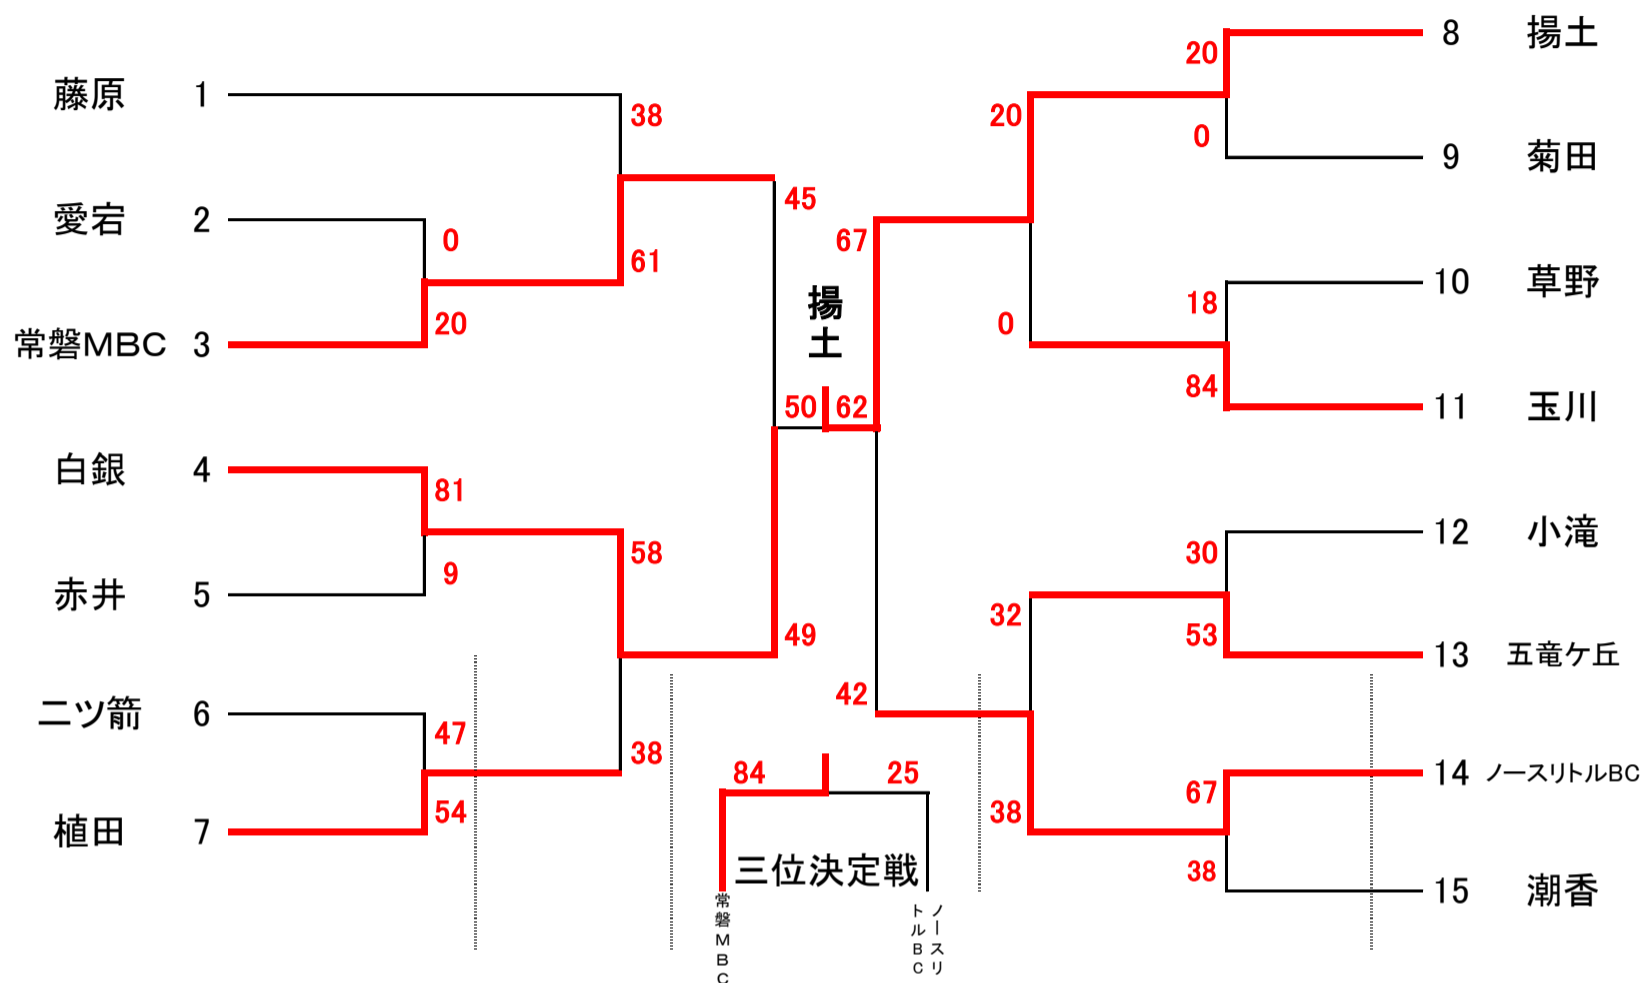

令和4年度 サマーカップいわき地区予選会結果

【男子】

1位:揚土 2位:白銀 3位:常磐MBC 4位:ノースリトルBC

【女子】

1位:草野 2位:揚土 3位:五竜ヶ丘 4位:藤原