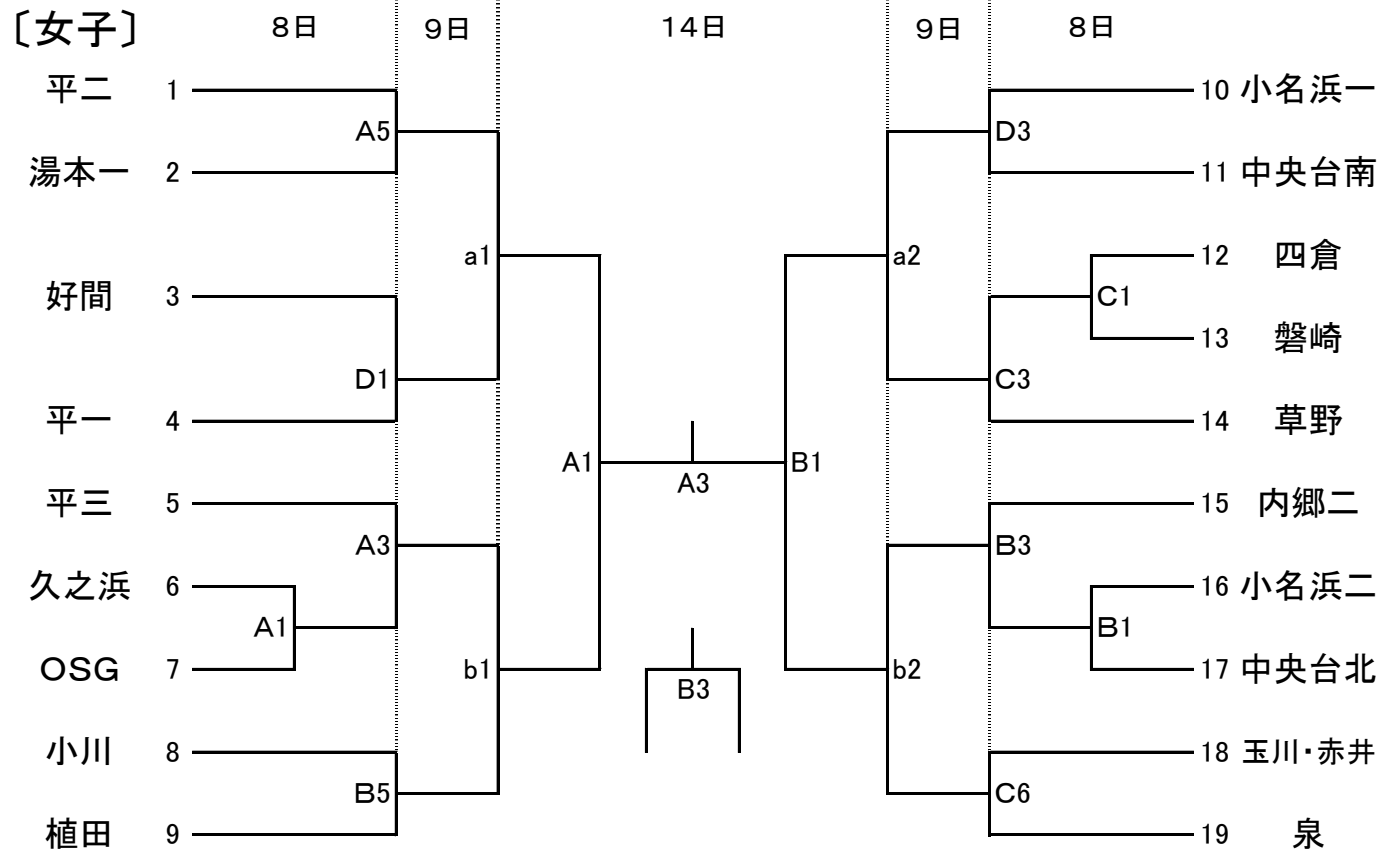

組み合わせ  
〔男子〕

〔女子〕

8日 A・B:総合体育館 C・D:南部アリーナ  
 9日 a・b:総合体育館  
 14日 A・B:総合体育館

	第1試合	第2試合	第3試合	第4試合	第5試合	第6試合	第7試合
8日	9:00	10:25	11:50	13:15	14:40	16:05	
9日	9:00	10:50	12:40	14:30			
14日	9:30	11:20	13:10	15:00			