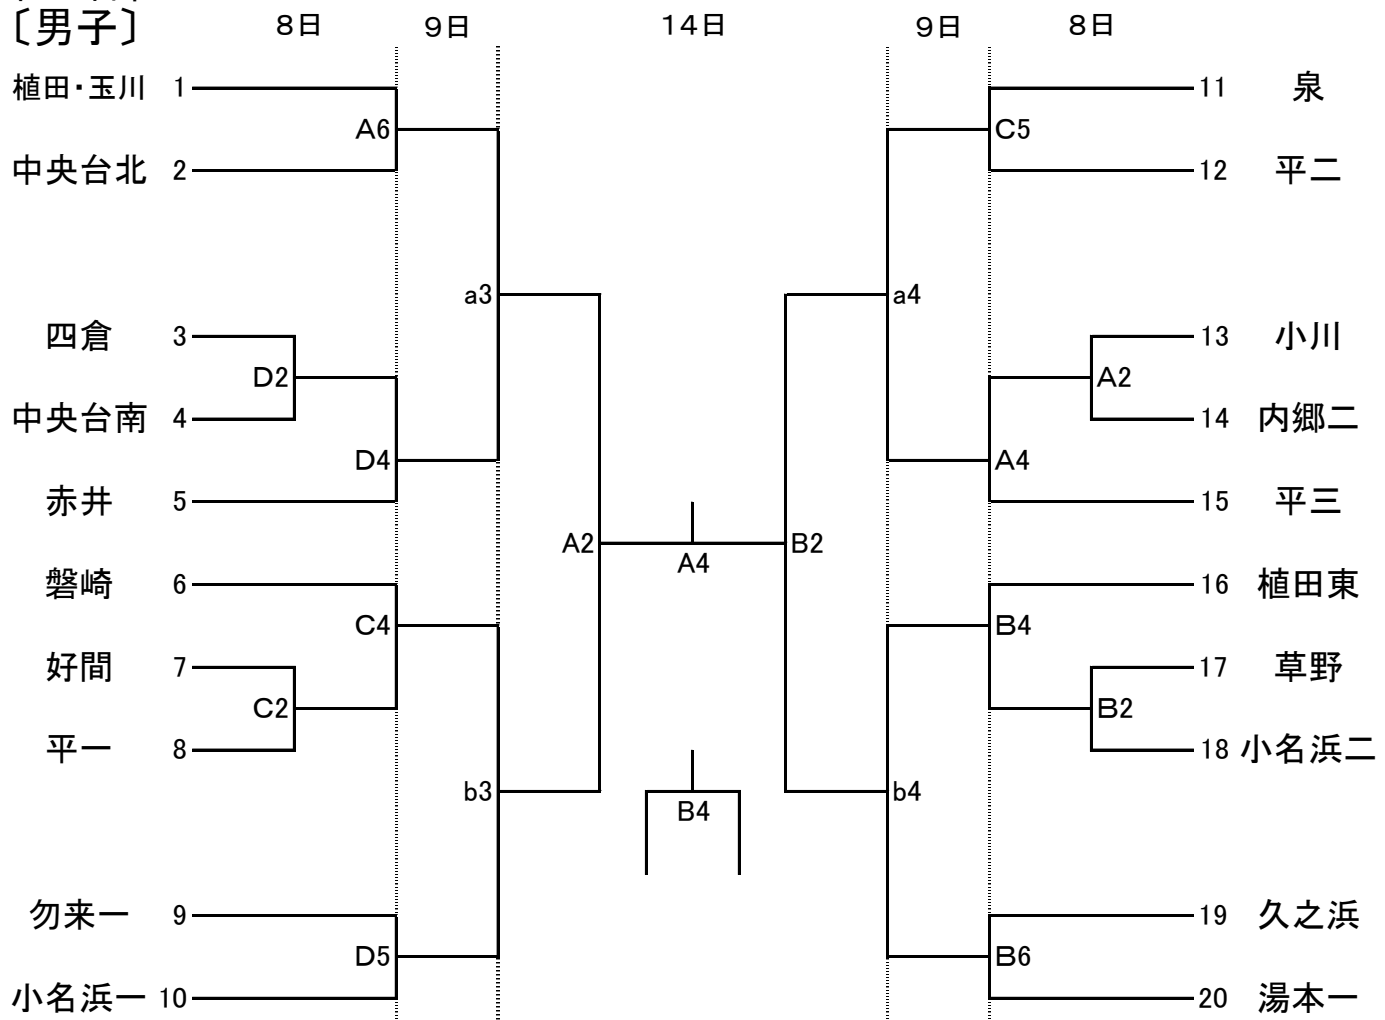

組み合わせ  
〔男子〕

〔女子〕

8日 A・B:総合体育館 C・D:南部アリーナ  
 9日 a・b:総合体育館  
 14日 A・B:総合体育館

	第1試合	第2試合	第3試合	第4試合	第5試合	第6試合	第7試合
8日	9:00	10:25	11:50	13:15	14:40	16:05	
9日	9:00	10:50	12:40	14:30			
14日	9:30	11:20	13:10	15:00			