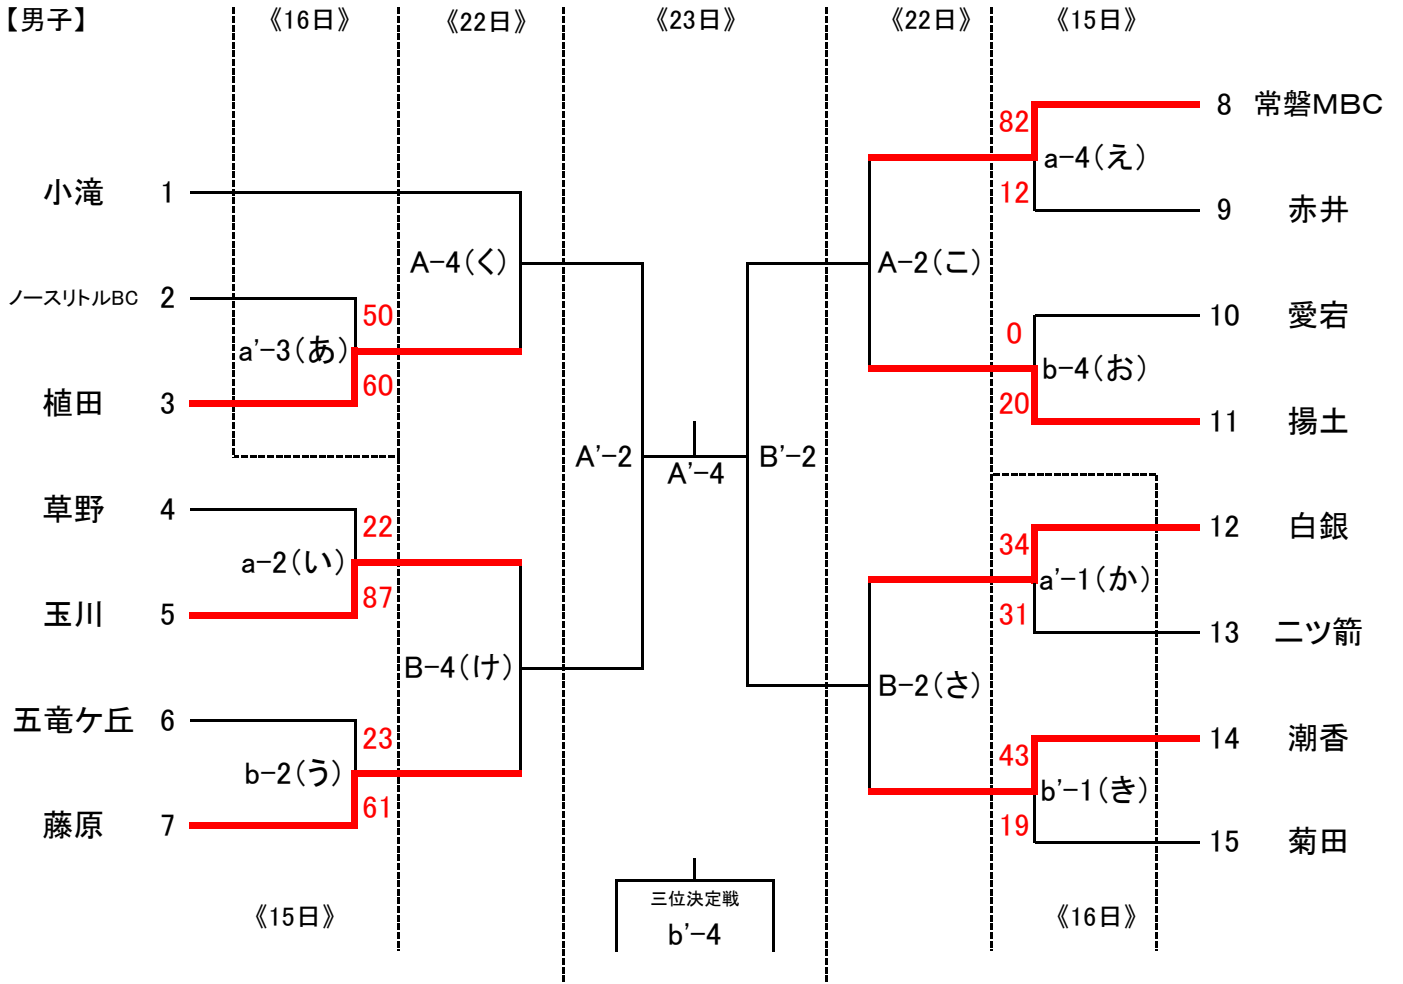

令和3年度5年生交流大会いわき地区予選会 組合せ

※a,b:15日、a',b':16日、A,B:22日、A',B':23日

【男子】

【女子】