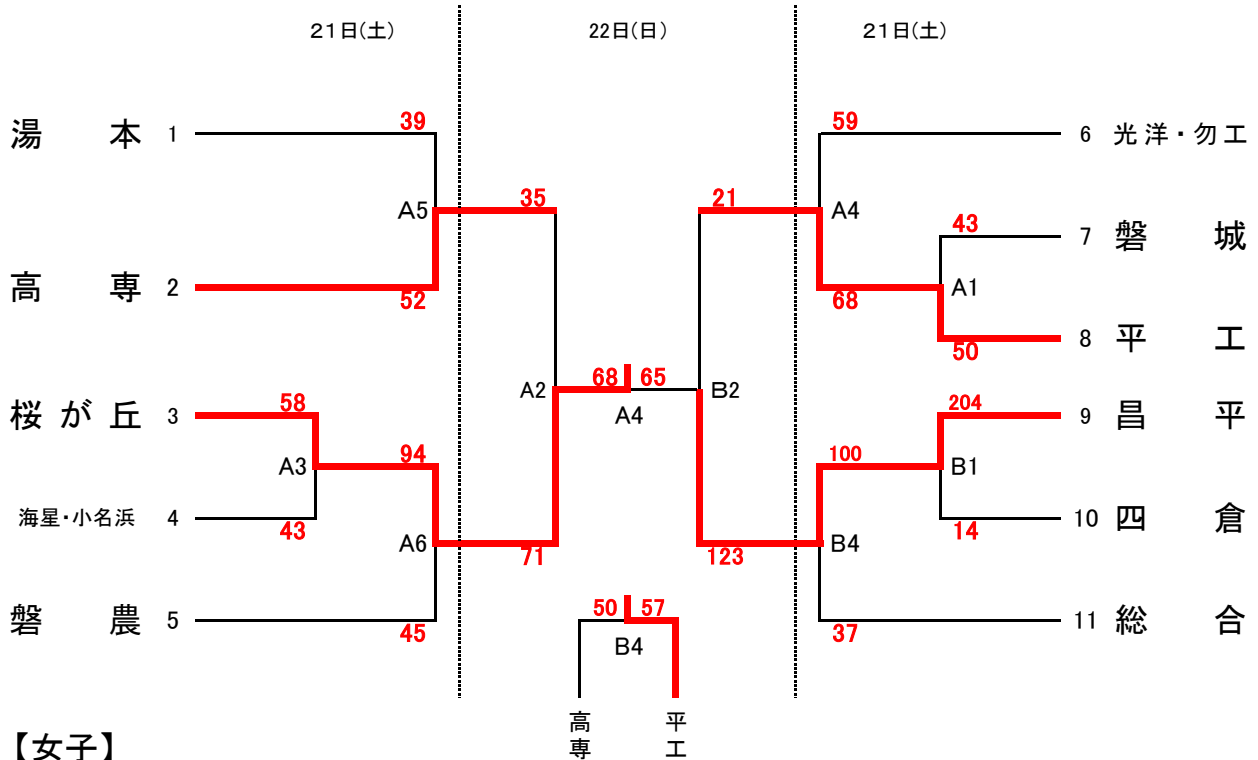

第52回いわき地区高等学校一年生バスケットボール大会

【男子】

【女子】

【TO割り当て】

| | | | | | | |
|----|-------|-----|------|------|------|------|
| | 1 | 2 | 3 | 4 | 5 | 6 |
| 初日 | A 桜男 | 光洋男 | A2負け | A3負け | A4負け | A5負け |
| | B 光洋女 | 総合男 | B2負け | B3負け | B4負け | B5負け |

| | | | | |
|----|-------|----|----|------|
| | 1 | 2 | 3 | 4 |
| 2日 | A 勿工 | 磐城 | 平工 | A3負け |
| | B 桜が丘 | 磐城 | 平工 | B3負け |

※2日目は初日に決定します。

【試合会場】

| |
|--------------------|
| 勿来工業高校 (A・Bコート) |
|--------------------|

【試合開始予定時間】

| | | | | | |
|------|-------|-------|-------|-------|-------|
| 第1試合 | 第2試合 | 第3試合 | 第4試合 | 第5試合 | 第6試合 |
| 9:00 | 10:15 | 11:30 | 12:45 | 14:00 | 15:15 |