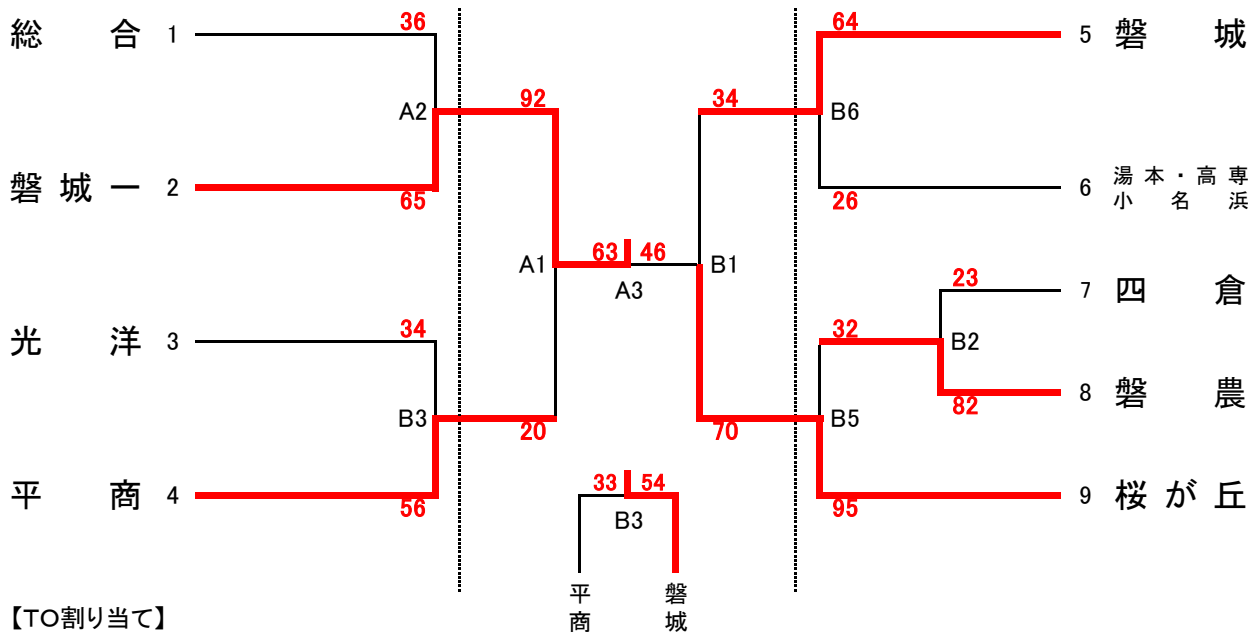

第52回いわき地区高等学校一年生バスケットボール大会

【男子】

【女子】

【TO割り当て】

| | | | | | | |
|----|-------|-----|------|------|------|------|
| | 1 | 2 | 3 | 4 | 5 | 6 |
| 初日 | A 桜男 | 光洋男 | A2負け | A3負け | A4負け | A5負け |
| | B 光洋女 | 総合男 | B2負け | B3負け | B4負け | B5負け |

| | | | | |
|----|-------|----|----|------|
| | 1 | 2 | 3 | 4 |
| 2日 | A 勿工 | 磐城 | 平工 | A3負け |
| | B 桜が丘 | 磐城 | 平工 | B3負け |

※2日目は初日に決定します。

【試合会場】

| |
|--------------------|
| 勿来工業高校 (A・Bコート) |
|--------------------|

【試合開始予定時間】

| | | | | | |
|------|-------|-------|-------|-------|-------|
| 第1試合 | 第2試合 | 第3試合 | 第4試合 | 第5試合 | 第6試合 |
| 9:00 | 10:15 | 11:30 | 12:45 | 14:00 | 15:15 |