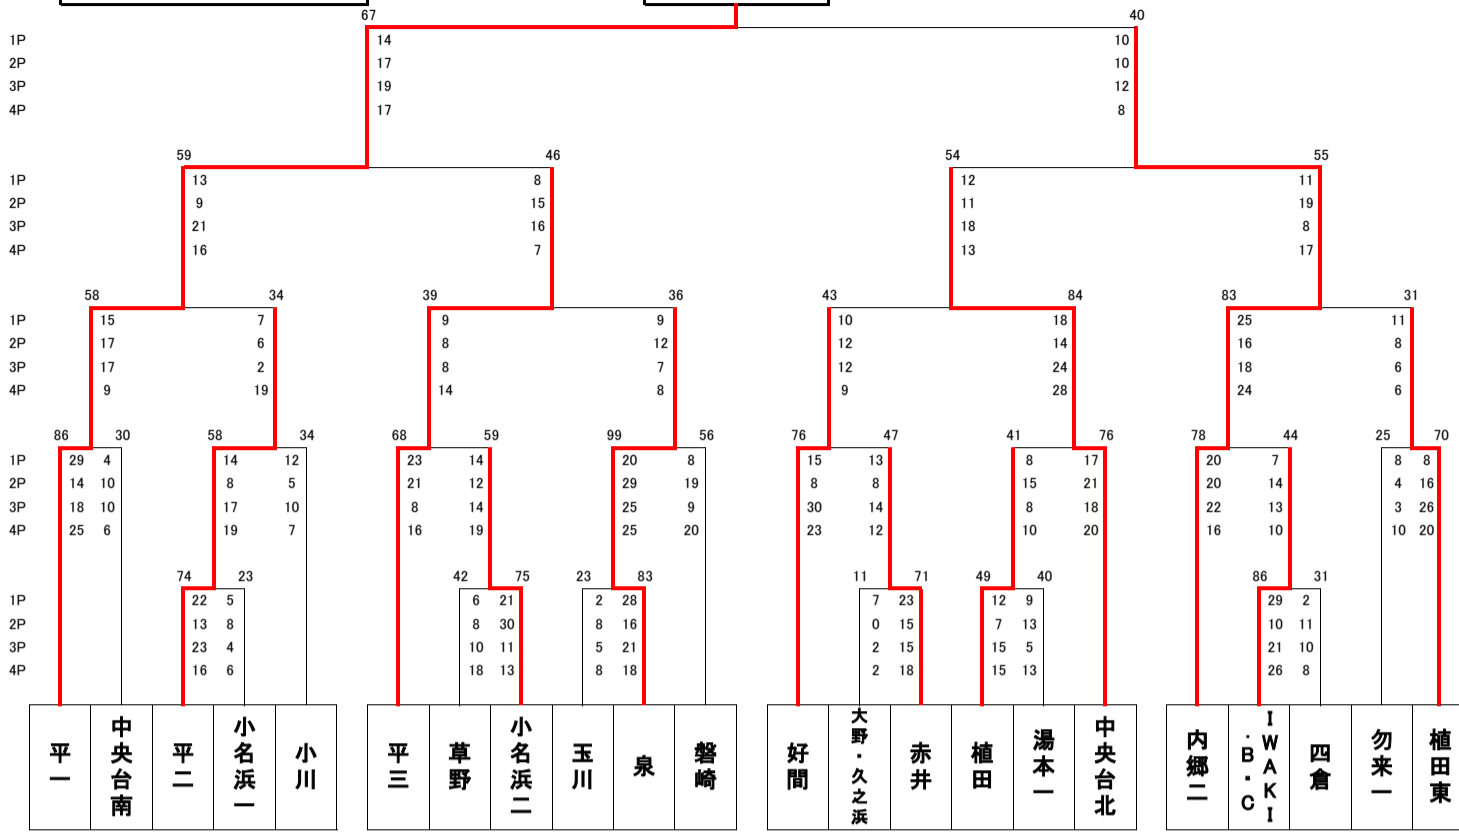

R1 JWC バasketボール大会 いわき地区予選結果

男子 トーナメント

平一

女子 トーナメント

中央台南