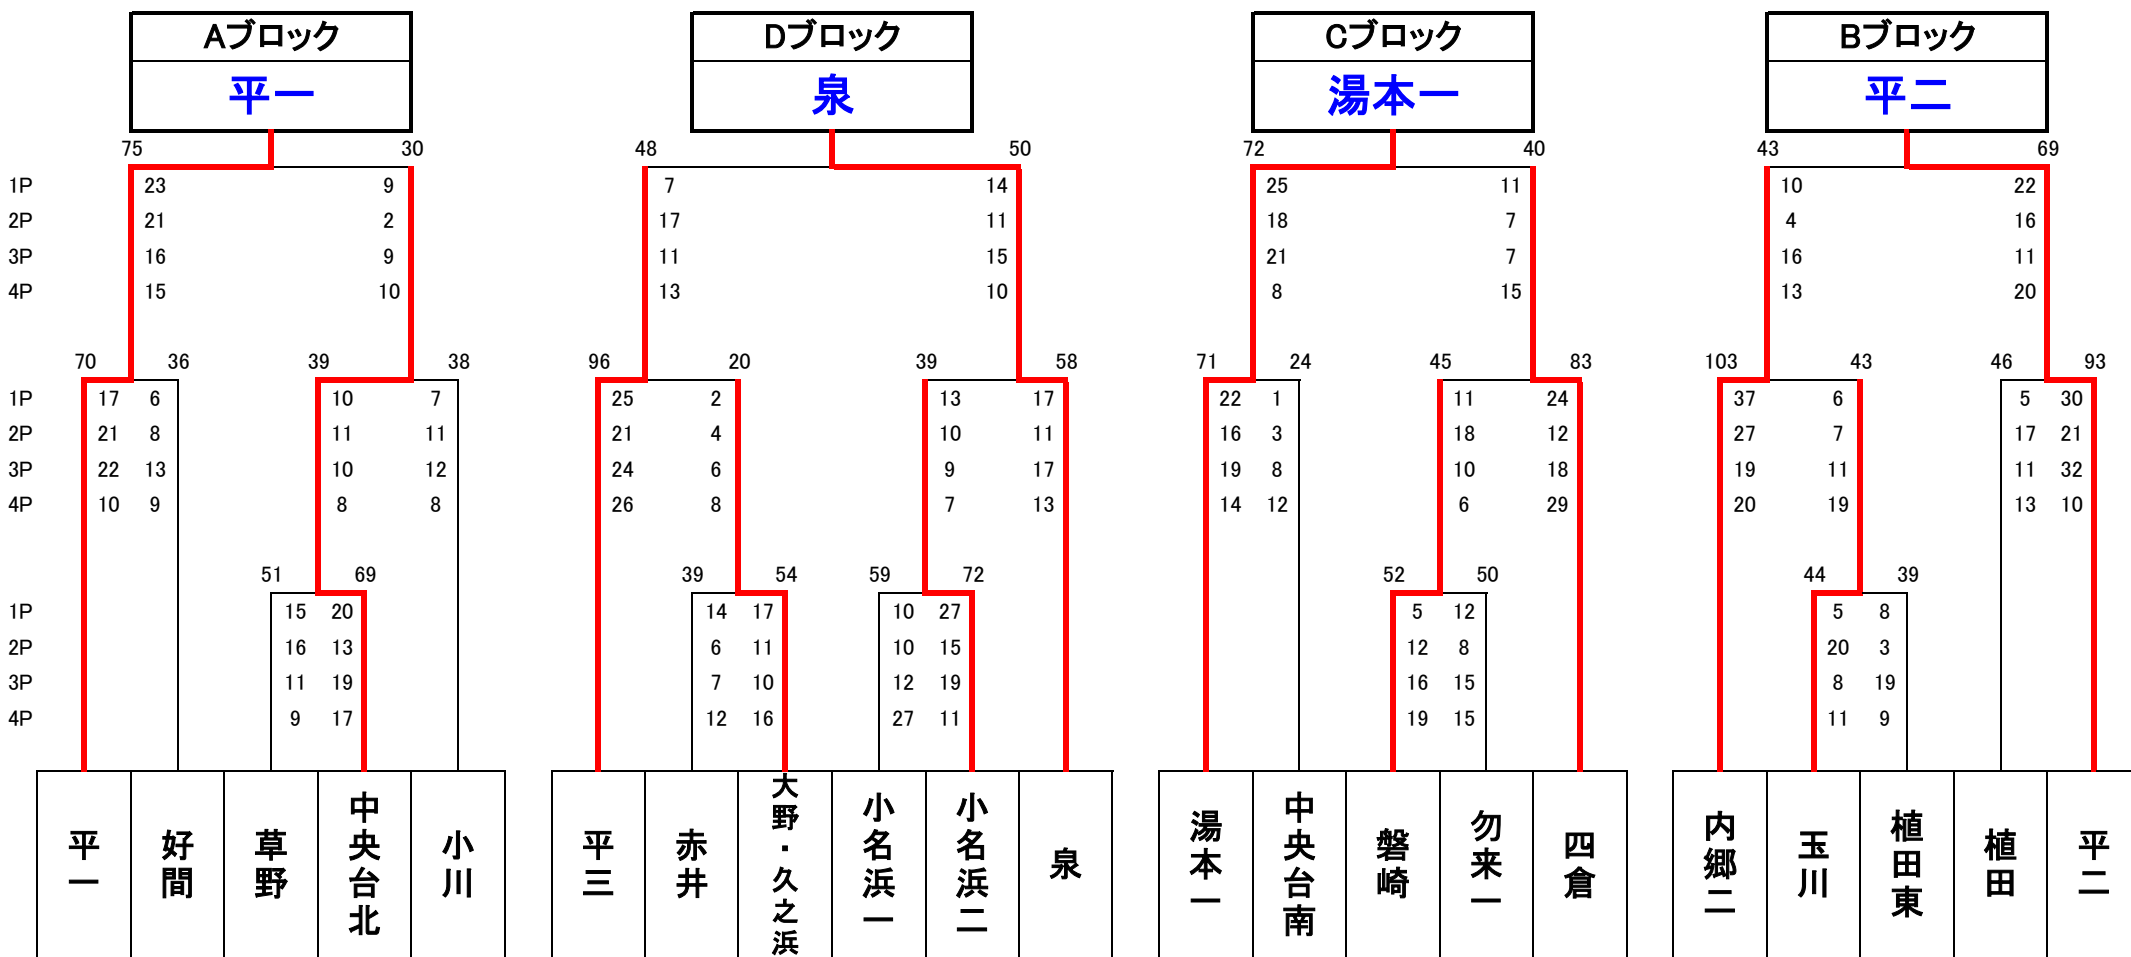

R1 第67回いわき市中学校体育大会 バスケットボール競技結果

男子 予選トーナメント

男子 決勝リーグ

男子	A 平一	B 平二	C 湯本一	D 泉	勝	敗	順位
A 平一	-	○	○	○	3	0	1
B 平二	●	-	○	○	2	1	2
C 湯本一	●	●	-	●	0	3	4
D 泉	●	●	○	-	1	2	3

	1P	2P	3P	4P		1P	2P	3P	4P	
A 平一	78	(22 23 20 13)	:	(2 6 3 9)	20	D 泉				
B 平二	57	(14 8 18 17)	:	(11 6 7 16)	40	C 湯本一				
C 湯本一	43	(13 8 7 15)	:	(13 15 11 17)	56	A 平一				
B 平二	51	(9 6 12 24)	:	(8 10 6 15)	39	D 泉				
A 平一	63	(18 15 9 21)	:	(12 8 10 12)	42	B 平二				
D 泉	58	(19 19 11 9)	:	(9 3 16 15)	43	C 湯本一				

【男子の部】

- 第 1 位 平 第 一 中学校 (県大会出場)
- 第 2 位 平 第 二 中学校 (県大会出場)
- 第 3 位 泉 中学校 (県大会出場)
- 第 3 位 湯本第 一 中学校

女子 決勝リーグ

女子	A 玉川	B 泉	C 中央台北	D 赤井	勝	敗	順位
A 玉川	-	○	●	●	1	2	4
B 泉	●	-	○	○	2	1	1
C 中央台北	○	●	-	●	1	2	3
D 赤井	○	●	○	-	2	1	2

	1P	2P	3P	4P		1P	2P	3P	4P	
A 玉川	42	(15 8 12 7)	:	(18 16 20 8)	62	D 赤井				
B 泉	63	(20 12 16 15)	:	(12 11 9 6)	38	C 中央台北				
C 中央台北	55	(11 13 17 14)	:	(10 7 14 17)	48	A 玉川				
B 泉	61	(10 17 20 14)	:	(4 12 9 17)	42	D 赤井				
A 玉川	64	(21 8 13 22)	:	(11 16 14 13)	54	B 泉				
D 赤井	70	(21 18 22 9)	:	(13 11 14 11)	49	C 中央台北				